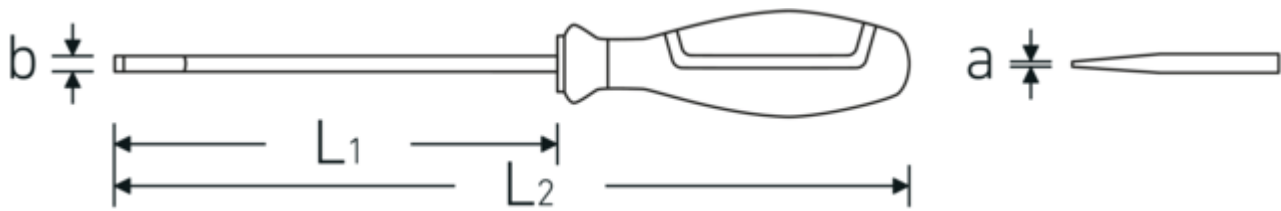

Robust.

Ob Schlitz oder Kreuzschlitz – die rauen Klingenspitzen übertragen auch größte Drehmomente auf die Schrauben – präzise und sicher.

Technische Zeichnung.

Technische Attribute.

a	0,6 mm
Abtriebsprofil	Schlitz
Breite mm (b)	3,5 mm
Gr.	3
L1	100 mm
L2	185 mm