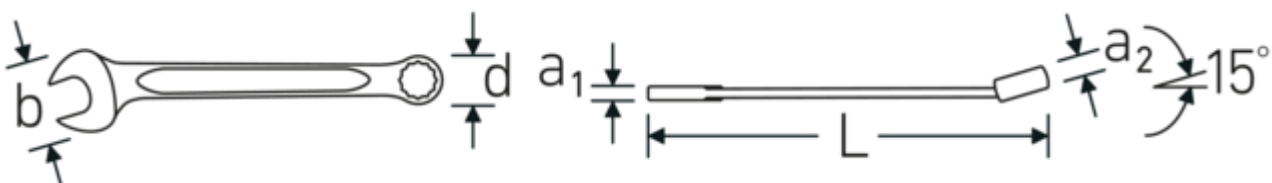

Ringmaulschlüssel OPEN BOX, zöllig

OPEN BOX 13a

Art.No. **40481212**
GTIN **4018754020058**
Model **OPEN BOX 13a 3/16**

Bezeichnung. Ringmaulschlüssel SW 3/16 " L.95mm

Eigenschaften.

- **zöllige, gleiche** Schlüsselweiten
- Ringseite gerade, Maulseite 15° abgewinkelt
- stabile, schlanke und leichte Konstruktion
- hohe Biegefestigkeit durch das Doppel-T-Profil
- verstärkte Verbindung zwischen Maul und Schaft
- griffige, angenehme Haptik durch das STAHLWILLE Rundfinish
- hoch belastbar und langlebig
- im Gesenk geschmiedet, gehärtet und im Ölbad abgekühlt
- qualitativer Chrome-Alloy-Steel für lange Standzeit und Lebensdauer, korrosionsbeständig verchromt
- DIN 3113 Form A/ISO 7738 Form A

Vorteile.

Hochwertiger Ringmaulschlüssel OPEN BOX, zöllig, Ring- und Maulseite 15° abgewinkelt, Länge 95 mm, DIN 3113 Form A, Chrome-Alloy-Steel, verchromt, 40481212.

Technische Zeichnung.

Technische Attribute.

a1	3 mm
a2	3,2 mm
Breite mm (b)	14 mm
d	9,8 mm
DIN	DIN 3113 Form A
Länge mm (L)	95 mm
Legierung	Chrome-Alloy-Steel, verchromt
Maulstellung	15 °
Ringstellung	15 °
Schlüsselweite 1 [Zoll]	3/16 "
Schlüsselweite 2 [Zoll]	3/16 "