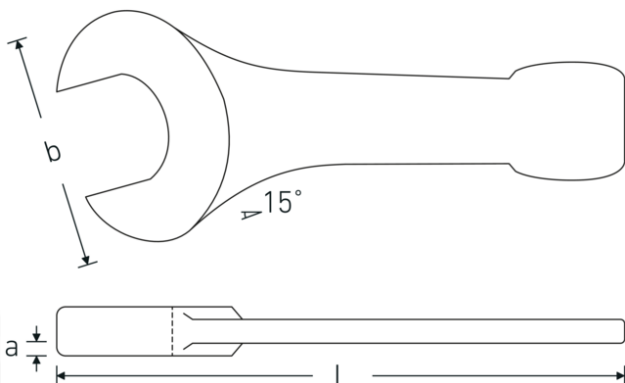

## Schlagmaulschlüssel

**4204**

Art.No. **42040095**  
GTIN **4018754023806**  
Model **4204 95**

**Bezeichnung.** Schlagmaulschlüssel SW 95mm L.445mm

**Eigenschaften.**

- DIN 133
- Spezialstahl, stahlgrau

### Technische Zeichnung.

### Technische Attribute.

Länge mm (L) 445 mm  
Schlüsselweite 1 [mm] 95 mm

### Logistikdaten.

Tiefe mm (IFS) 445  
Breite mm (IFS) 194

<b>Höhe mm (IFS)</b>	38
<b>Länge (verpackt, mm)</b>	445
<b>Breite (verpackt, mm)</b>	194
<b>Höhe (verpackt, mm)</b>	38
<b>Volumen (verpackt, dm3)</b>	3.28054 dm3
<b>Art.-Nr.</b>	42040095
<b>Gewicht (brutto, kg)</b>	7,380
<b>Gewicht PAP (kg)</b>	0,000
<b>Gewicht PVC (kg)</b>	0,000
<b>GTIN</b>	4018754023806
<b>Ursprungsland</b>	GERMANY
<b>Ursprungsregion</b>	Nordrhein-Westfalen
<b>WEEE/ElektroG</b>	nicht ear-pflichtig
<b>Zolltarifnr</b>	82041100
<b>Packnorm</b>	1
<b>Gewicht (g)</b>	7600 g