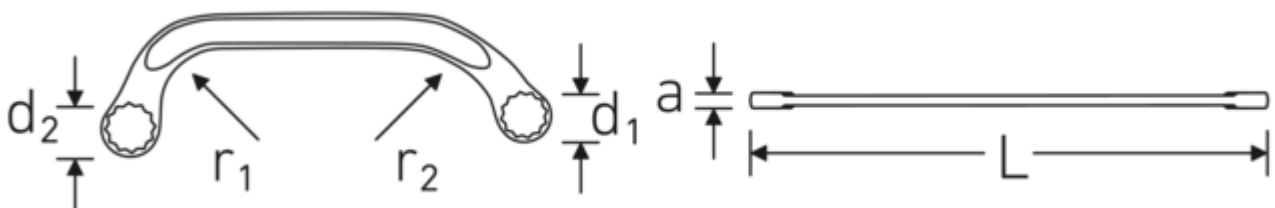

### STARTER 27

Art.No. 41091517  
GTIN 4018754022076  
Model STARTER 27 15 x 17

**Bezeichnung.** Doppelringschlüssel SW 15 x 17 mm L.184mm

**Eigenschaften.**

- **metrische** Schlüsselweiten
- geeignet für Arbeiten in beengten Platzverhältnissen
- stabile, schlanke und leichte Konstruktion
- enorm belastbar und langlebig
- griffige, angenehme Haptik durch das STAHLWILLE Rundfinish
- im Gesenk geschmiedet, gehärtet und im Ölbad abgekühlt
- ISO 3318
- Chrome-Alloy-Steel, verchromt

## Technische Zeichnung.

## Technische Attribute.

a 7,5 mm

## Logistikdaten.

Tiefe mm (IFS) 183

<b>Abtriebsprofil</b>	Doppelsechskant AS-Drive®	<b>Breite mm (IFS)</b>	65
<b>d1</b>	22,5 mm	<b>Höhe mm (IFS)</b>	8
<b>d2</b>	25 mm	<b>Länge (verpackt, mm)</b>	185
<b>Länge mm (L)</b>	184 mm	<b>Breite (verpackt, mm)</b>	67
<b>r1</b>	38 mm	<b>Höhe (verpackt, mm)</b>	65
<b>r2</b>	66 mm	<b>Volumen (verpackt, dm3)</b>	0.805675 dm3
<b>Schlüsselweite 1 [mm]</b>	15 mm	<b>Art.-Nr.</b>	41091517
<b>Schlüsselweite 2 [mm]</b>	17 mm	<b>Gewicht (brutto, kg)</b>	0,960
		<b>Gewicht PAP (kg)</b>	0,000
		<b>Gewicht PVC (kg)</b>	0,011
		<b>GTIN</b>	4018754022076
		<b>Ursprungsland</b>	GERMANY
		<b>Ursprungsregion</b>	Nordrhein-Westfalen
		<b>WEEE/ElektroG</b>	nicht ear-pflichtig
		<b>Zolltarifnr</b>	82041100
		<b>Packnorm</b>	10
		<b>Gewicht (g)</b>	96 g