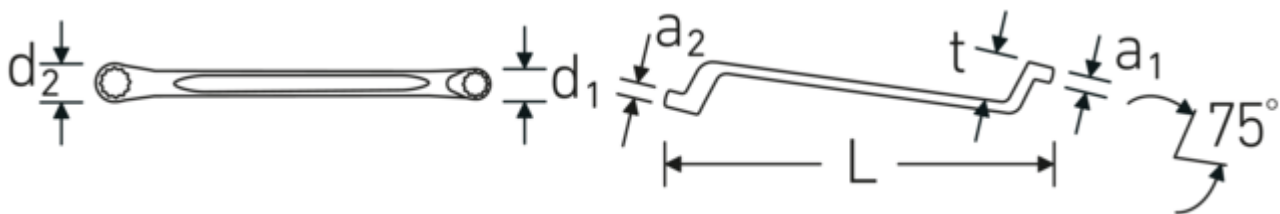

**Double-ended ring spanner  
StahlwilleSTABIL®, imperial, deep  
offset**

**StahlwilleSTABIL®20a**

Art.No. 41445258  
GTIN 4018754022588  
Model 20a 1 1/8 x 1 5/16

**Label.** Double-ended ring spanner Spanner size 1 1/8 x 1 5/16 " L.365mm

**Features.** StahlwilleSTABIL®  

- offset
- Chrome Alloy Steel, chrome plated

**Advantages.**

Low-crank

**Technical Drawing.**

**Technical Attributes.**

a1	15 mm
a2	16 mm
Drive profile	Double hexagon AS-Drive®
d1	42,6 mm

**Logistics data.**

Depth mm (IFS)	365
Width mm (IFS)	45
Height mm (IFS)	16
Length (packed, mm)	370
Width (packed, mm)	45

<b>d2</b>	45,4 mm	<b>Height (packed, mm)</b>	16
<b>Length mm (L)</b>	365 mm	<b>Volume (packed, dm3)</b>	0.2664 dm3
<b>Spanner width 1 [inch]</b>	1 1/8 "	<b>Art. no.</b>	41445258
<b>Spanner width s 2 [inch]</b>	1 5/16 "	<b>Weight (gross, kg)</b>	0,581
<b>t</b>	37 mm	<b>Weight PAP (kg)</b>	0,000
		<b>Weight PVC (kg)</b>	0,017
		<b>GTIN</b>	4018754022588
		<b>Country of origin</b>	GERMANY
		<b>Region of origin</b>	Nordrhein-Westfalen
		<b>WEEE/ElektroG</b>	nicht ear-pflichtig
		<b>Customs tariff no.</b>	82041100
		<b>Packing standard</b>	1
		<b>Weight</b>	581 g