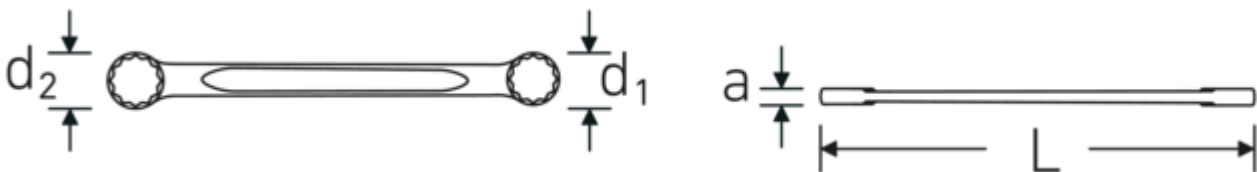

Doppelringschlüssel, metrisch

StahlwilleSTABIL®21

Art.No. 41051415
GTIN 4018754021307
Model 21 14 x 15

Bezeichnung.

Doppelringschlüssel SW 14 x 15 mm L.170mm

Eigenschaften.

- **metrische** Schlüsselweiten
- gerade Ausführung
- DIN 837/ISO 10103
- stabile, schlanke und leichte Konstruktion
- enorm belastbar und langlebig
- hohe Biegefestigkeit durch das Doppel-T-Profil
- griffige, angenehme Haptik durch das STAHLWILLE Rundfinish
- im Gesenk geschmiedet, gehärtet und im Ölbad abgekühlt
- Chrome-Alloy-Steel, verchromt

Vorteile.

Hochwertiger Doppelringschlüssel in gerader Ausführung mit metrischen Schlüsselweiten.

Technische Zeichnung.

Technische Attribute.

a	7,5 mm
Abtriebsprofil	Doppelsechskant AS-Drive®
d1	21 mm
d2	22,5 mm
Länge mm (L)	170 mm
Schlüsselweite 1 [mm]	14 mm
Schlüsselweite 2 [mm]	15 mm

Logistikdaten.

Tiefe mm (IFS)	168
Breite mm (IFS)	22
Höhe mm (IFS)	8
Länge (verpackt, mm)	168
Breite (verpackt, mm)	80
Höhe (verpackt, mm)	23
Volumen (verpackt, dm3)	0.30912 dm3
Art.-Nr.	41051415
Gewicht (brutto, kg)	0,550
Gewicht PAP (kg)	0,000
Gewicht PVC (kg)	0,009
GTIN	4018754021307
Ursprungsland	GERMANY
Ursprungsregion	Nordrhein-Westfalen
WEEE/ElektroG	nicht ear-pflichtig
Zolltarifnr	82041100
Packnorm	10
Gewicht (g)	55 g