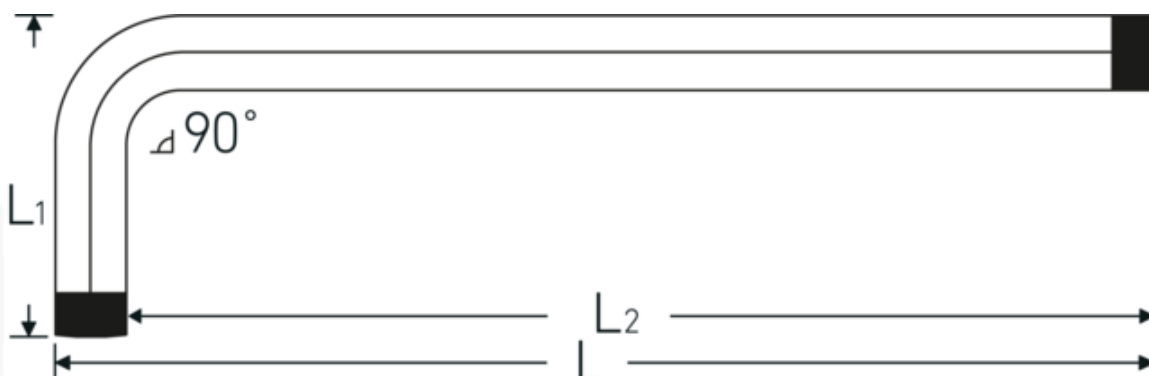

## TORX® Winkelschraubendreher

10771

Art.No. 43273040  
GTIN 4018754332731  
Model 10771 T40 KUGELKOPF-  
WINKELSCHRAUBENDREHER  
TORX

**Bezeichnung.** TORX® Winkelschraubendreher L.43mm x 210mm

- Eigenschaften.**
- für Innen-TORX® Schrauben
  - lange Ausführung
  - Kugelkopf am langen Schaftende
  - Schwenkwinkel bis 25° nach jeder Seite
  - Chrom-Alloy-Steel, brüniert

## Vorteile.

für Innen TORX® Schrauben.

## Technische Attribute.

Abtriebsprofil	TORX®
Größe Abtriebsprofil	T40
L1	43 mm
L2	210 mm

## Logistikdaten.

Tiefe mm (IFS)	139
Breite mm (IFS)	32
Höhe mm (IFS)	7
Länge (verpackt, mm)	139
Breite (verpackt, mm)	32
Höhe (verpackt, mm)	7
Volumen (verpackt, dm3)	0.031136 dm3
Art.-Nr.	43273040
Gewicht (brutto, kg)	0,046
Gewicht PAP (kg)	0,000
Gewicht PVC (kg)	0,000
GTIN	4018754332731
Ursprungsland	GERMANY
Ursprungsregion	Nordrhein-Westfalen
WEEE/ElektroG	nicht ear-pflichtig
Zolltarifnr	82041100
Packnorm	1
Gewicht (g)	35 g