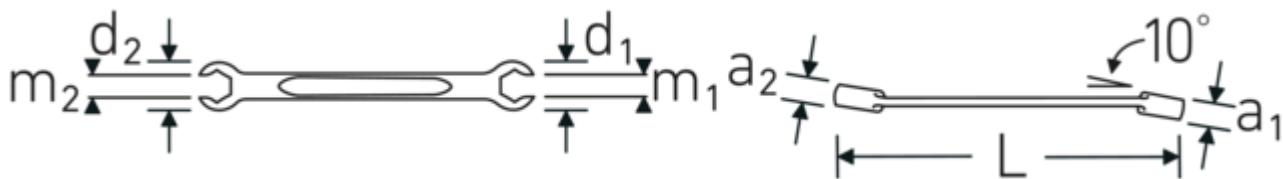

Technical Drawing.

Technical Attributes.

a1	8,5 mm
a2	9 mm
Drive profile	hex AS-Drive®
d1	18,5 mm
d2	21,5 mm

Logistics data.

Depth mm (IFS)	150
Width mm (IFS)	22
Height mm (IFS)	11
Length (packed, mm)	152
Width (packed, mm)	55