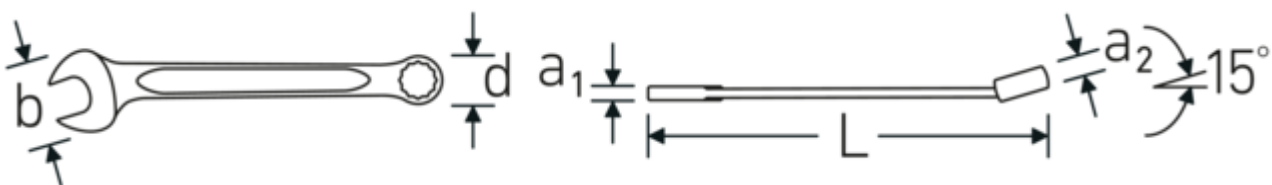

Ringmaulschlüssel OPEN BOX, zöllig

OPEN BOX 13a

Art.No. **40485454**
GTIN **4018754157235**
Model **OPEN BOX 13a 1 3/16**

Bezeichnung. Ringmaulschlüssel SW 1 3/16 " L.332mm

Eigenschaften.

- **zöllige, gleiche** Schlüsselweiten
- Ringseite gerade, Maulseite 15° abgewinkelt
- stabile, schlanke und leichte Konstruktion
- hohe Biegefestigkeit durch das Doppel-T-Profil
- verstärkte Verbindung zwischen Maul und Schaft
- griffige, angenehme Haptik durch das STAHLWILLE Rundfinish
- hoch belastbar und langlebig
- im Gesenk geschmiedet, gehärtet und im Ölbad abgekühlt
- qualitativer Chrome-Alloy-Steel für lange Standzeit und Lebensdauer, korrosionsbeständig verchromt
- DIN 3113 Form A/ISO 7738 Form A

Vorteile.

Hochwertiger Ringmaulschlüssel OPEN BOX, zöllig, Ring- und Maulseite 15° abgewinkelt, Länge 332 mm, DIN 3113 Form A, Chrome-Alloy-Steel, verchromt, 40485454.

Technische Zeichnung.

Technische Attribute.

a1	8,9 mm
a2	16,5 mm
Breite mm (b)	66 mm
d	43,2 mm
DIN	DIN 3113 Form A
Länge mm (L)	332 mm
Legierung	Chrome-Alloy-Steel, verchromt
Maulstellung	15 °
Ringstellung	15 °
Schlüsselweite 1 [Zoll]	1 3/16 "
Schlüsselweite 2 [Zoll]	1 3/16 "