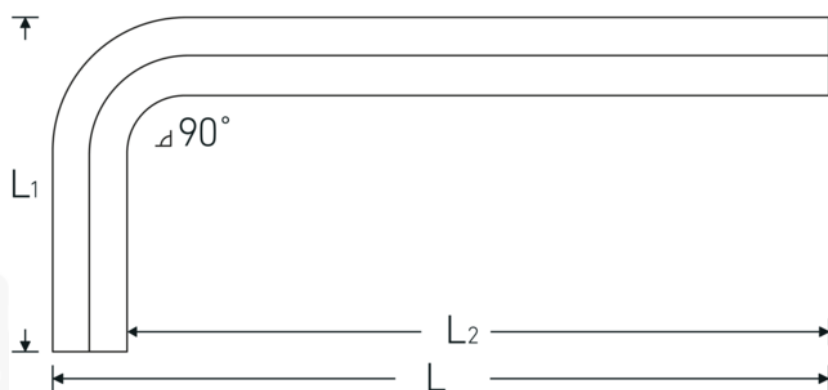

## Sechskant-Winkelschraubendreher

10760CV

Art.No. 43150090  
GTIN 4018754027026  
Model 10760 CV 0.9MM 0.035 ZOLL  
WINKELSCHRAUBENDREHER

**Bezeichnung.** Sechskant-Winkelschraubendreher Abtriebssechskant 0,9mm L.10mm x 32mm

**Eigenschaften.**

- DIN ISO 2936
- für Innensechskantschrauben
- Chrom-Vanadium, vernickelt (0,7; 0,9; 1,3 mm brüniert)

### Technische Attribute.

Abtriebsprofil

Sechskant