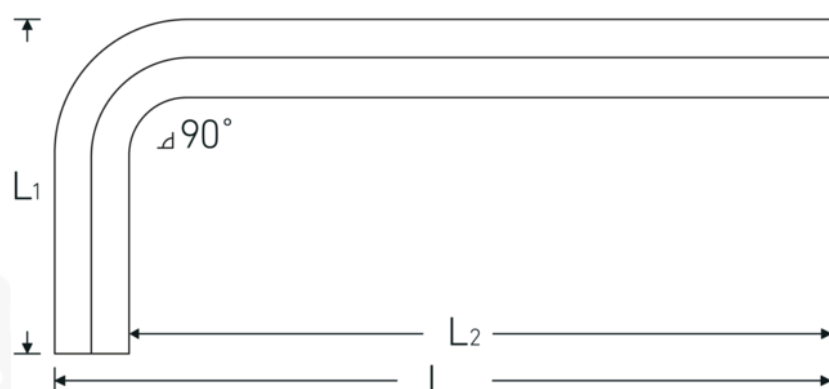

## Sechskant-Winkelschraubendreher

10760

Art.No. **43153008**  
GTIN **4018754332168**  
Model **10760 8**  
**WINKELSCHRAUBENDREHER**  
**SECHSKANT**

**Bezeichnung.** Sechskant-Winkelschraubendreher Abtriebssechskant 8mm L.36mm x 100mm

**Eigenschaften.**

- DIN ISO 2936
- für metrische Innensechskantschrauben
- Chrom-Alloy-Steel, vernickelt (0,9 mm brüniert)

### Technische Attribute.

Abtriebsprofil

Sechskant

### Logistikdaten.

Tiefe mm (IFS)

104

<b>Abtriebssechskant außen (mm)</b>	8 mm	<b>Breite mm (IFS)</b>	43
<b>L1</b>	36 mm	<b>Höhe mm (IFS)</b>	9
<b>L2</b>	100 mm	<b>Länge (verpackt, mm)</b>	140
		<b>Breite (verpackt, mm)</b>	60
		<b>Höhe (verpackt, mm)</b>	45
		<b>Volumen (verpackt, dm3)</b>	0.378 dm3
		<b>Art.-Nr.</b>	43153008
		<b>Gewicht (brutto, kg)</b>	0,580
		<b>Gewicht PAP (kg)</b>	0,000
		<b>Gewicht PVC (kg)</b>	0,000
		<b>GTIN</b>	4018754332168
		<b>Ursprungsland</b>	GERMANY
		<b>Ursprungsregion</b>	Nordrhein-Westfalen
		<b>WEEE/ElektroG</b>	nicht ear-pflichtig
		<b>Zolltarifnr</b>	82054000
		<b>Packnorm</b>	10
		<b>Gewicht (g)</b>	59 g