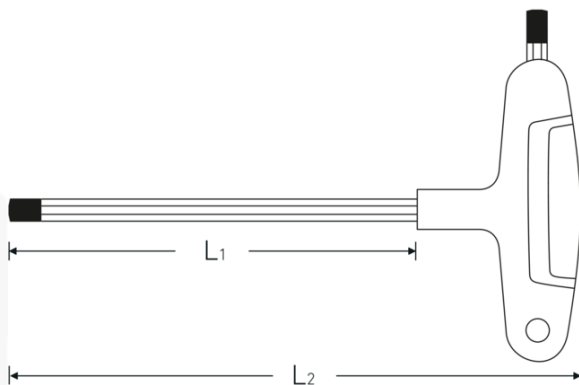

Sechskant-Schraubendreher mit Quergriff

10768-3K

Art.No. 43253040
GTIN 4018754319398
Model 10768-3K 4

Bezeichnung.

Sechskant-Schraubendreher m.Quergriff Abtriebssechskant 4 mm L.150mm

Eigenschaften.

- mit 3-Komponenten-Quergriff
- für Innensechskantschrauben
- mit zwei Abtrieben
- Chrom-Alloy-Steel, mattverchromt
- schwarze Spitze

Vorteile.

mit 3-Komponenten-Quergriff.

Technische Zeichnung.

Technische Attribute.

Abtriebsprofil	Sechskant
Abtriebssechskant außen (mm)	4 mm
L1	150 mm
L2	176 mm

Logistikdaten.

Tiefe mm (IFS)	177
Breite mm (IFS)	110
Höhe mm (IFS)	22
Länge (verpackt, mm)	410
Breite (verpackt, mm)	200
Höhe (verpackt, mm)	45
Volumen (verpackt, dm3)	3.69 dm3
Art.-Nr.	43253040
Gewicht (brutto, kg)	0,556
Gewicht PAP (kg)	0,000
Gewicht PVC (kg)	0,016
GTIN	4018754319398
Ursprungsland	GERMANY
Ursprungsregion	Nordrhein-Westfalen
WEEE/ElektroG	nicht ear-pflichtig
Zolltarifnr	82041100
Packnorm	10
Gewicht (g)	50 g

Varianten.

Art.-Nr.	Artikelnr (ERP)	Bezeichnung	GTIN
43253020	10768-3K 2	Sechskant-Schraubendreher m.Quergriff Abtriebssechskant 2 mm L.100mm	4018754319367
43253025	10768-3K 2,5	Sechskant-Schraubendreher m.Quergriff Abtriebssechskant 2,5 mm L.100mm	4018754319374
43253030	10768-3K 3	Sechskant-Schraubendreher m.Quergriff Abtriebssechskant 3 mm L.150mm	4018754319381
43253040	10768-3K 4	Sechskant-Schraubendreher m.Quergriff Abtriebssechskant 4 mm L.150mm	4018754319398
43253050	10768-3K 5	Sechskant-Schraubendreher m.Quergriff Abtriebssechskant 5 mm L.200mm	4018754319404
43253060	10768-3K 6	Sechskant-Schraubendreher m.Quergriff Abtriebssechskant 6 mm L.200mm	4018754319411

43253080	10768-3K 8	Sechskant-Schraubendreher m.Quergriff Abtriebssechskant 8 mm L.200mm	4018754319428
43253100	10768-3K 10	Sechskant-Schraubendreher m.Quergriff Abtriebssechskant 10 mm L.200mm	4018754319435