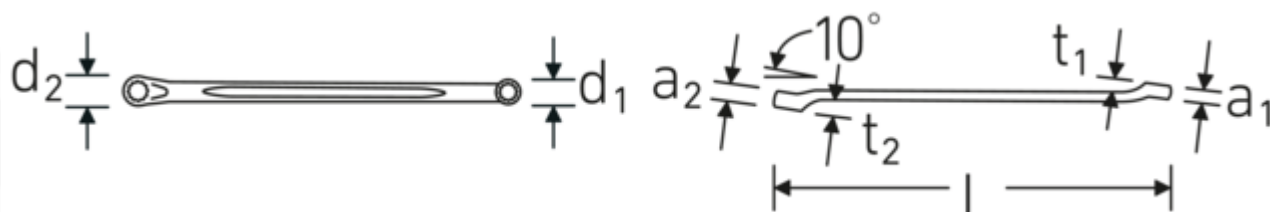

Doppelringschlüssel, zöllig

230a

Art.No. 41612428
GTIN 4018754023073
Model 230a 3/8 x 7/16

Bezeichnung.

Doppelringschlüssel SW 3/8 x 7/16 " L.215mm

Eigenschaften.

- **zöllige** Schlüsselweiten
- flach gekröpft
- SAE AS 954 (Maße und Prüfwerte)
- Fed. Spec. GGG-W-636E
- S.B.A.C. Techn. Spec. T.S. 48 bis 1/2"
- stabile, schlanke und leichte Konstruktion
- enorm belastbar und langlebig
- griffige, angenehme Haptik durch das STAHlwILLE Rundfinish
- HPQ® Hochleistungsstahl, verchromt

Vorteile.

Hochwertiger Doppelringschlüssel, flach gekröpft, mit zölligen Schlüsselweiten.

Technische Zeichnung.

Technische Attribute.

a1	7,9 mm
a2	8,7 mm
Abtriebsprofil	Doppelsechskant AS-Drive®
d1	14,6 mm
d2	16,7 mm
Länge mm (L)	215 mm
Schlüsselweite 1 [Zoll]	3/8 "
Schlüsselweite 2 [Zoll]	7/16 "
t1	11,4 mm
t2	11,7 mm

Varianten.

Art.-Nr.	Artikelnr (ERP)	Bezeichnung	GTIN
41611620	230a 1/4 x 5/16	Doppelringschlüssel SW 1/4 x 5/16 " L.180mm	4018754023059
41612022	230a 5/16 x 11/32	Doppelringschlüssel SW 5/16 " L.195mm	4018754158799
41612024	230a 5/16 x 3/8	Doppelringschlüssel SW 5/16 " L.195mm	4018754023066
41612428	230a 3/8 x 7/16	Doppelringschlüssel SW 3/8 x 7/16 " L.215mm	4018754023073
41612832	230a 7/16 x 1/2	Doppelringschlüssel SW 7/16 " L.225mm	4018754023080
41613234	230a 1/2 x 9/16	Doppelringschlüssel SW 1/2 x 9/16 " L.235mm	4018754023097
41613436	230a 9/16 x 5/8	Doppelringschlüssel SW 9/16 " L.245mm	4018754023103
41613640	230a 5/8 x 3/4	Doppelringschlüssel SW 5/8 " L.274mm	4018754023110
41613840	230a 11/16 x 3/4	Doppelringschlüssel SW 11/16 x 3/4 " L.275mm	4018754023127
41614244	230a 13/16 x 7/8	Doppelringschlüssel SW 13/16 x 7/8 " L.301mm	4018754139477
41614648	230a 15/16 x 1	Doppelringschlüssel SW 15/16 " L.340mm	4018754139484
41614850	230a 1 x 1.1/16	Doppelringschlüssel SW 1 x 1.1/16 " L.368mm	4018754139491
41615256	230a 1.1/8 x 1.1/4	Doppelringschlüssel SW 1.1/8 " L.403mm	4018754139507