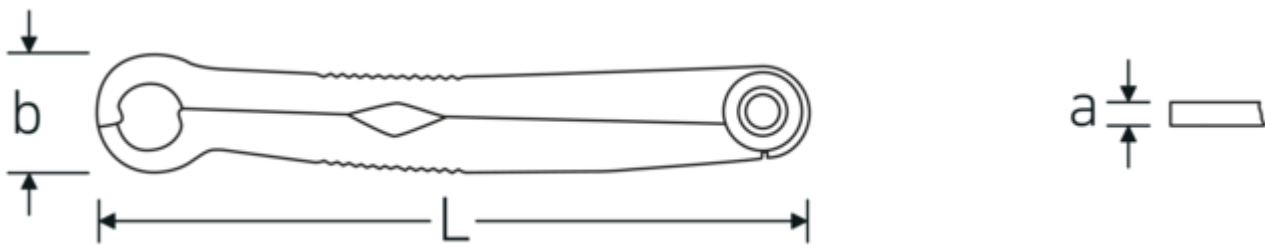

## Vorteile.

Konkurrenzloser Ratschenschlüssel FastRatch – ; Länge 140,4 mm; 41101111.

Dank der patentierten Technik des „sich öffnenden Rings“ kann er selbst in schwer zugänglichen Einbaulagen wie Leitungsverschraubungen problemlos agieren.

Das markante STAHLWILLE Rundfinish verleiht dem Ratschenringmaulschlüssel eine griffige und angenehme Haptik für sicheres Arbeiten, selbst mit överschmierten Händen.

Vereint die Vorteile mehrerer Werkzeuge: Die Zentrierung auf dem Schraubenkopf eines Ringschlüssels, seitliches Aufstecken eines Maulschlüssels sowie das zuverlässige Ratschen.

## Technische Attribute.

a	5 mm
Breite mm (b)	23 mm
Länge mm (L)	140,4 mm
Legierung	Edelstahl, rostfrei
Schlüsselweite 1 [mm]	11 mm
Schlüsselweite 1 [Zoll]	7/16 "