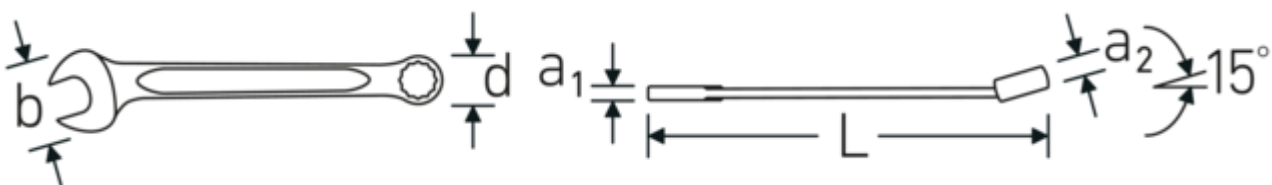

Ringmaulschlüssel OPEN BOX, zöllig

OPEN BOX 13a

Art.No. **40486060**
GTIN **4018754020300**
Model **OPEN BOX 13a 1 3/8**

Bezeichnung. Ringmaulschlüssel SW 1 3/8 " L.460mm

- Eigenschaften.**
- **zöllige, gleiche** Schlüsselweiten
 - Ringseite gerade, Maulseite 15° abgewinkelt
 - stabile, schlanke und leichte Konstruktion
 - hohe Biegefestigkeit durch das Doppel-T-Profil
 - verstärkte Verbindung zwischen Maul und Schaft
 - griffige, angenehme Haptik durch das STAHLWILLE Rundfinish
 - hoch belastbar und langlebig
 - im Gesenk geschmiedet, gehärtet und im Ölbad abgekühlt
 - qualitativer Chrome-Alloy-Steel für lange Standzeit und Lebensdauer, korrosionsbeständig verchromt
 - DIN 3113 Form A/ISO 7738 Form A

Vorteile.

Hochwertiger Ringmaulschlüssel OPEN BOX, zöllig, Ring- und Maulseite 15° abgewinkelt, Länge 460 mm, DIN 3113 Form A, Chrome-Alloy-Steel, verchromt, 40486060.

Technische Zeichnung.

Technische Attribute.

a1	10 mm
a2	18 mm
Breite mm (b)	80 mm
d	49,3 mm
DIN	DIN 3113 Form A
Länge mm (L)	460 mm
Legierung	Chrome-Alloy-Steel, verchromt
Maulstellung	15 °
Ringstellung	15 °
Schlüsselweite 1 [Zoll]	1 3/8 "
Schlüsselweite 2 [Zoll]	1 3/8 "