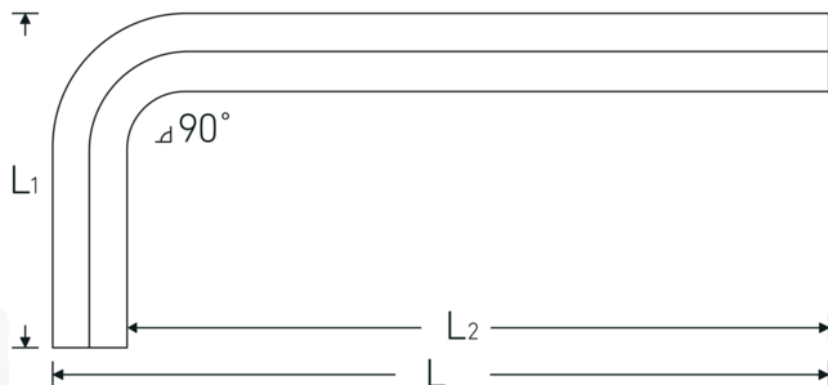

## Sechskant-Winkelschraubendreher

10760aCV

Art.No. **43550009**  
 GTIN **4018754029426**  
 Model **10760 ACV 9/64**  
**WINKELSCHRAUBENDREHER**

**Bezeichnung.** Sechskant-Winkelschraubendreher Abtriebssechskant 9/64 L.23mm x 63mm

**Eigenschaften.**

- für Innensechskantschrauben
- Chrom-Vanadium, vernickelt (0,028; 0,035; 0,050" brüniert)

### Technische Attribute.

Abtriebsprofil Sechskant  
 Abtriebssechskant außen (Zoll) 9/64