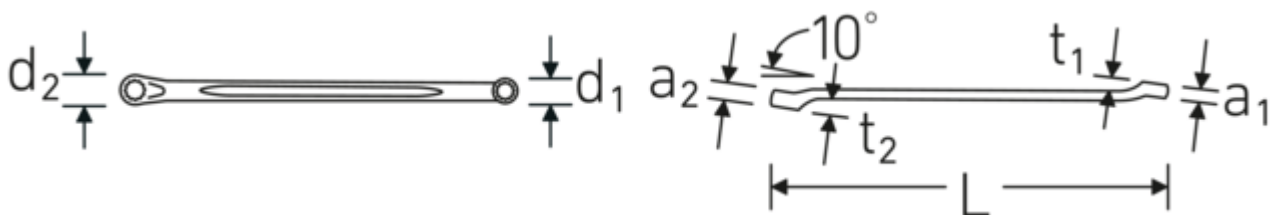

Doppelringschlüssel CORONA, metrisch

CORONA 23

Art.No. **41071213**
GTIN **4018754021703**
Model **CORONA 23 12 x 13**

Bezeichnung. Doppelringschlüssel SW 12 x 13 mm L.203mm

Eigenschaften.

- **metrische** Schlüsselweiten
- flach gekröpft
- stabile, schlanke und leichte Konstruktion
- enorm belastbar und langlebig
- griffige, angenehme Haptik durch das STAHlwILLE Rundfinish
- im Gesenk geschmiedet, gehärtet und im Ölbad abgekühlt
- DIN 897/ISO 10104
- Chrome-Alloy-Steel, verchromt

Vorteile.

Hochwertiger Doppelringschlüssel, flach gekröpft, mit metrischen Schlüsselweiten.

Technische Zeichnung.

Technische Attribute.

a1	9,5 mm
a2	10,5 mm
Abtriebsprofil	Doppelsechskant AS-Drive®
d1	17,3 mm
d2	18,6 mm
Länge mm (L)	203 mm
Schlüsselweite 1 [mm]	12 mm
Schlüsselweite 2 [mm]	13 mm
t1	10 mm
t2	11 mm

Varianten.

Art.-Nr.	Artikelnr (ERP)	Bezeichnung	GTIN
41070607	CORONA 23 6 x 7	Doppelringschlüssel SW 6 x 7 mm L.170mm	4018754021659
41070809	CORONA 23 8 x 9	Doppelringschlüssel SW 8 x 9 mm L.179mm	4018754021666
41071011	CORONA 23 10 x 11	Doppelringschlüssel SW 11 mm L.188mm	4018754021673
41071213	CORONA 23 12 x 13	Doppelringschlüssel SW 12 x 13 mm L.203mm	4018754021703
41071415	CORONA 23 14 x 15	Doppelringschlüssel SW 14 x 15 mm L.219mm	4018754021734
41071617	CORONA 23 16 x 17	Doppelringschlüssel SW 16 x 17 mm L.248mm	4018754021741
41071719	CORONA 23 17 x 19	Doppelringschlüssel SW 17 x 19 mm L.250mm	4018754021765
41071819	CORONA 23 18 x 19	Doppelringschlüssel SW 18 x 19 mm L.251mm	4018754021772
41072022	CORONA 23 20 x 22	Doppelringschlüssel SW 20 x 22 mm L.280mm	4018754021802
41072123	CORONA 23 21 x 23	Doppelringschlüssel SW 21 x 23 mm L.328mm	4018754021819
41072427	CORONA 23 24 x 27	Doppelringschlüssel SW 24 x 27 mm L.376mm	4018754021840
41073032	CORONA 23 30 x 32	Doppelringschlüssel SW 30 x 32 mm L.429mm	4018754021864