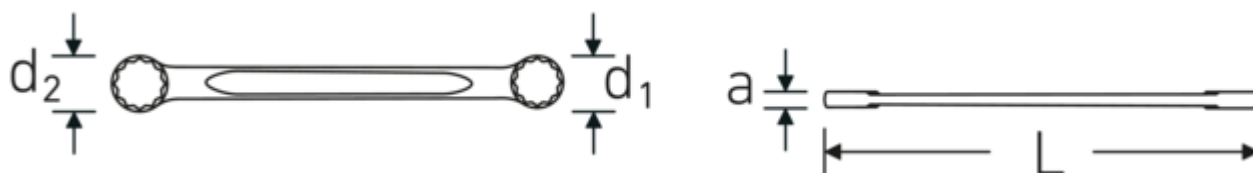

Doppelringschlüssel, metrisch

StahlwilleSTABIL®21

Art.No. 41051819
GTIN 4018754021345
Model 21 18 x 19

Bezeichnung.

Doppelringschlüssel SW 18 x 19 mm L.185mm

Eigenschaften.

- **metrische** Schlüsselweiten
- gerade Ausführung
- DIN 837/ISO 10103
- stabile, schlanke und leichte Konstruktion
- enorm belastbar und langlebig
- hohe Biegefestigkeit durch das Doppel-T-Profil
- griffige, angenehme Haptik durch das STAHLWILLE Rundfinish
- im Gesenk geschmiedet, gehärtet und im Ölbad abgekühlt
- Chrome-Alloy-Steel, verchromt

Vorteile.

gerade.

Technische Zeichnung.

Technische Attribute.

a	9 mm
Abtriebsprofil	Doppelsechskant AS-Drive®
d1	26,3 mm
d2	27,6 mm
Länge mm (L)	185 mm
Schlüsselweite 1 [mm]	18 mm
Schlüsselweite 2 [mm]	19 mm

Logistikdaten.

Tiefe mm (IFS)	185
Breite mm (IFS)	27
Höhe mm (IFS)	10
Länge (verpackt, mm)	200
Breite (verpackt, mm)	70
Höhe (verpackt, mm)	47
Volumen (verpackt, dm3)	0.658 dm3
Art.-Nr.	41051819
Gewicht (brutto, kg)	0,840
Gewicht PAP (kg)	0,000
Gewicht PVC (kg)	0,009
GTIN	4018754021345
Ursprungsland	GERMANY
Ursprungsregion	Nordrhein-Westfalen
WEEE/ElektroG	nicht ear-pflichtig
Zolltarifnr	82041100
Packnorm	10
Gewicht (g)	84 g