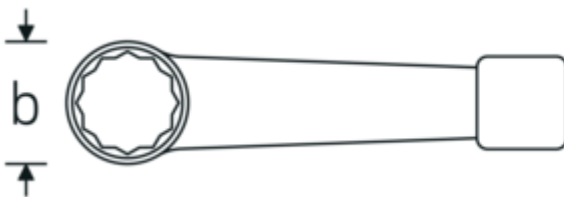

Schlagringschlüssel, metrisch

4205

Art.No. **42050075**
GTIN **4018754024322**
Model **4205 75**

Bezeichnung. Schlagringschlüssel SW nullmm L.325mm

Eigenschaften.

- DIN 7444
- Spezialstahl, stahlgrau

Vorteile.

DIN 7444.

Technische Zeichnung.

Technische Attribute.

a	34 mm
Breite mm (b)	114,5 mm
Länge mm (L)	325 mm
Schlüsselweite 1 [mm]	75 mm

Logistikdaten.

Tiefe mm (IFS)	330
Breite mm (IFS)	110
Höhe mm (IFS)	33
Länge (verpackt, mm)	330
Breite (verpackt, mm)	110
Höhe (verpackt, mm)	33

Volumen (verpackt, dm3)	1.1979 dm3
Art.-Nr.	42050075
Gewicht (brutto, kg)	2,780
Gewicht PAP (kg)	0,000
Gewicht PVC (kg)	0,000
GTIN	4018754024322
Ursprungsland	GERMANY
Ursprungsregion	Nordrhein-Westfalen
WEEE/ElektroG	nicht ear-pflichtig
Zolltarifnr	82041100
Packnorm	1
Gewicht (g)	2780 g