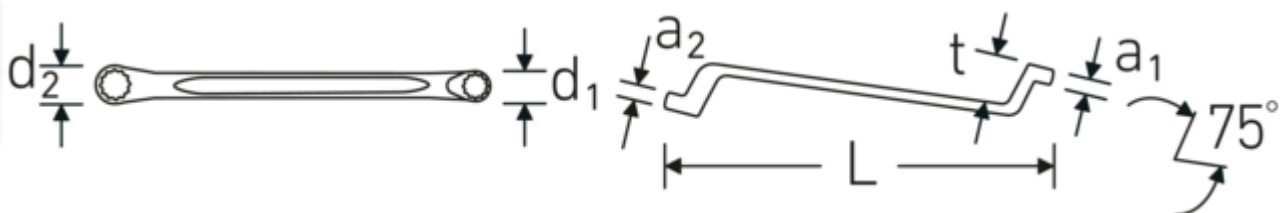

Doppelringschlüssel-Satz StahlwilleSTABIL®, metrisch

StahlwilleSTABIL® 20

Art.No. **96410406**
GTIN **4018754080984**
Model **StahlwilleSTABIL 20/12**

Bezeichnung. Doppelringschlüssel-Satz StahlwilleSTABIL 20/12 6x7 - 30x32 12 St.

- Eigenschaften.**
- **metrische** Schlüsselweiten
 - tief gekröpft, Auflegewinkel 75°
 - stabile, schlanke und leichte Konstruktion
 - enorm belastbar und langlebig
 - hohe Biegefestigkeit durch das Doppel-T-Profil
 - griffige, angenehme Haptik durch das STAHLWILLE Rundfinish
 - im Gesenk geschmiedet, gehärtet und im Ölbad abgekühlt
 - Chrome-Alloy-Steel, verchromt
 - in Kartonverpackung

Vorteile.

Hochwertiger Doppelringschlüssel-Satz , 12 St., 6x7 - 30x32 mm, Ringseiten tief gekröpft, Auflegewinkel 75°.

Das markante STAHLWILLE Rundfinish verleiht dem Schraubenschlüssel eine griffige und angenehme Haptik für sicheres Arbeiten, selbst mit överschmierten Händen.

Technische Zeichnung.

Technische Attribute.

Anzahl Werkzeuge	12 St.
Bereich	6x7 - 30x32
Nr.	20/12

Logistikdaten.

Tiefe mm (IFS)	390
Breite mm (IFS)	100
Höhe mm (IFS)	45
Länge (verpackt, mm)	395
Breite (verpackt, mm)	130
Höhe (verpackt, mm)	65
Volumen (verpackt, dm3)	3.33775 dm3
Art.-Nr.	96410406
Gewicht (brutto, kg)	3,174
Gewicht PAP (kg)	0,116
Gewicht PVC (kg)	0,000
GTIN	4018754080984
Ursprungsland	GERMANY
Ursprungsregion	Nordrhein-Westfalen
WEEE/ElektroG	nicht ear-pflichtig
Zolltarifnr	82041100
Packnorm	1
Gewicht (g)	3137 g