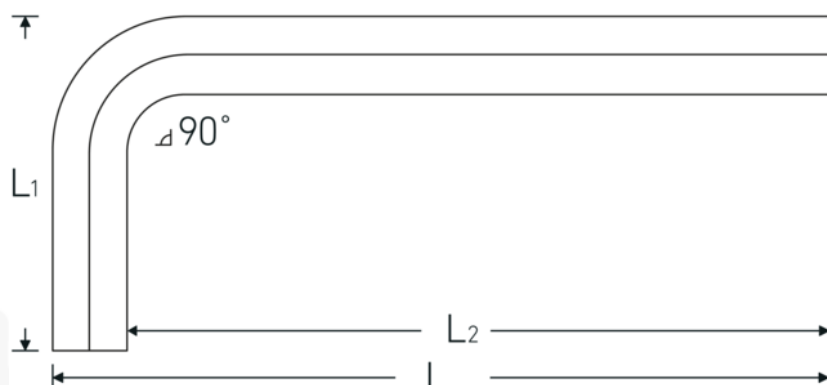

Sechskant-Winkelschraubendreher

10760a

Art.No. **43553009**
 GTIN **4018754332311**
 Model **10760a 9/64**
WINKELSCHRAUBENDREHER
SECHSKANT

Bezeichnung. Sechskant-Winkelschraubendreher Abtriebssechskant 9/64 L.23mm x 63mm

Eigenschaften.

- für zöllige Innensechskantschrauben
- Chrom-Alloy-Steel, vernickelt

Vorteile.

für Innensechskantschrauben.

Technische Zeichnung.

Technische Attribute.

Abtriebsprofil Sechskant
 Abtriebssechskant außen (Zoll) 9/64

Logistikdaten.

Tiefe mm (IFS) 69
 Breite mm (IFS) 25

L1	23 mm	Höhe mm (IFS)	4
L2	63 mm	Länge (verpackt, mm)	175
		Breite (verpackt, mm)	100
		Höhe (verpackt, mm)	5
		Volumen (verpackt, dm ³)	0.0875 dm ³
		Art.-Nr.	43553009
		Gewicht (brutto, kg)	0,084
		Gewicht PAP (kg)	0,000
		Gewicht PVC (kg)	0,004
		GTIN	4018754332311
		Ursprungsland	GERMANY
		Ursprungsregion	Nordrhein-Westfalen
		WEEE/ElektroG	nicht ear-pflichtig
		Zolltarifnr	82054000
		Packnorm	10
		Gewicht (g)	7 g