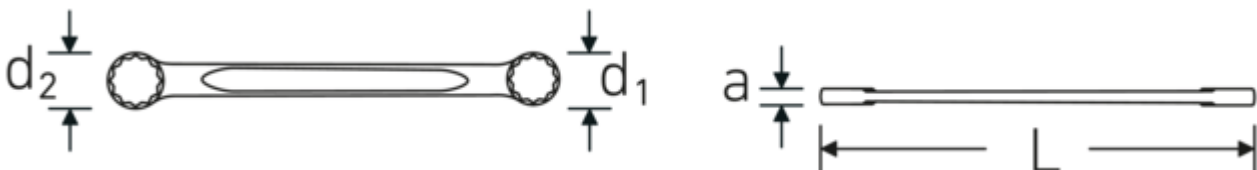

Doppelringschlüssel, metrisch

StahlwilleSTABIL®21

Art.No. 41051821
GTIN 4018754021352
Model 21 18 x 21

Bezeichnung.

Doppelringschlüssel SW 18 x 21 mm L.210mm

Eigenschaften.

- **metrische** Schlüsselweiten
- gerade Ausführung
- DIN 837/ISO 10103
- stabile, schlanke und leichte Konstruktion
- enorm belastbar und langlebig
- hohe Biegefestigkeit durch das Doppel-T-Profil
- griffige, angenehme Haptik durch das STAHLWILLE Rundfinish
- im Gesenk geschmiedet, gehärtet und im Ölbad abgekühlt
- Chrome-Alloy-Steel, verchromt

Vorteile.

Hochwertiger Doppelringschlüssel in gerader Ausführung mit metrischen Schlüsselweiten.

Technische Zeichnung.

Technische Attribute.

a	9 mm
Abtriebsprofil	Doppelsechskant AS-Drive®
d1	26,3 mm
d2	30,5 mm
Länge mm (L)	210 mm
Schlüsselweite 1 [mm]	18 mm
Schlüsselweite 2 [mm]	21 mm

Logistikdaten.

Tiefe mm (IFS)	209
Breite mm (IFS)	31
Höhe mm (IFS)	10
Länge (verpackt, mm)	220
Breite (verpackt, mm)	75
Höhe (verpackt, mm)	50
Volumen (verpackt, dm³)	0.825 dm ³
Art.-Nr.	41051821
Gewicht (brutto, kg)	0,540
Gewicht PAP (kg)	0,000
Gewicht PVC (kg)	0,010
GTIN	4018754021352
Ursprungsland	GERMANY
Ursprungsregion	Nordrhein-Westfalen
WEEE/ElektroG	nicht ear-pflichtig
Zolltarifnr	82041100
Packnorm	5
Gewicht (g)	107 g