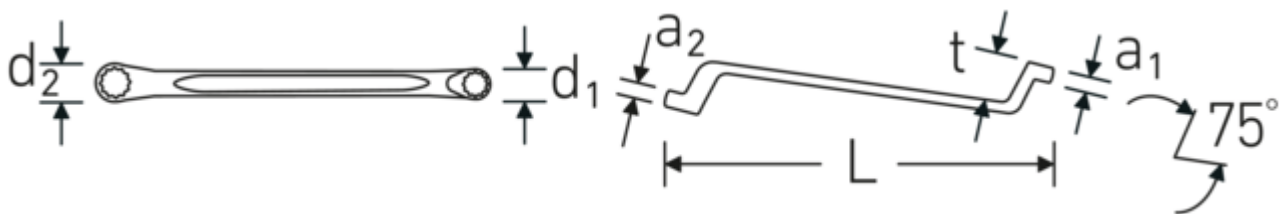

**Double-ended ring spanner**  
**StahlwilleSTABIL®, imperial, deep offset**

**StahlwilleSTABIL®20a**

Art.No. 41444142  
GTIN 4018754022526  
Model 20a 25/32 x 13/16

**Label.** Double-ended ring spanner Spanner size 25/32 " L.300mm

**Features.** StahlwilleSTABIL®

- offset
- Chrome Alloy Steel, chrome plated

**Advantages.**

Low-crank

**Technical Drawing.**

**Technical Attributes.**

a1	13 mm
a2	14 mm
Drive profile	Double hexagon AS-Drive®
d1	29,4 mm

**Logistics data.**

Depth mm (IFS)	314
Width mm (IFS)	32
Height mm (IFS)	34
Length (packed, mm)	330
Width (packed, mm)	100

<b>d2</b>	32,1 mm	<b>Height (packed, mm)</b>	36
<b>Length mm (L)</b>	300 mm	<b>Volume (packed, dm3)</b>	1.188 dm3
<b>Spanner width 1 [inch]</b>	25/32 "	<b>Art. no.</b>	41444142
<b>Spanner width s 2 [inch]</b>	13/16 "	<b>Weight (gross, kg)</b>	1,665
<b>t</b>	31 mm	<b>Weight PAP (kg)</b>	0,000
		<b>Weight PVC (kg)</b>	0,015
		<b>GTIN</b>	4018754022526
		<b>Country of origin</b>	GERMANY
		<b>Region of origin</b>	Nordrhein-Westfalen
		<b>WEEE/ElektroG</b>	nicht ear-pflichtig
		<b>Customs tariff no.</b>	82041100
		<b>Packing standard</b>	5
		<b>Weight</b>	333 g