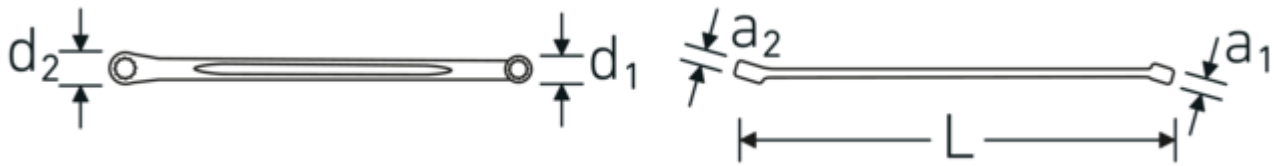

Doppelringschlüssel, zöllig, extra lang

220a

Art.No. 41431416
GTIN 4018754156771
Model 220a 7/32 x 1/4

Bezeichnung.

Doppelringschlüssel SW 7/32 x 1/4 " L.184mm

Eigenschaften.

- **zöllige** Schlüsselweiten
- 15° abgewinkelt
- extra lange Ausführung für weniger Krafteinsatz bei konstant bleibendem Drehmoment
- geeignet für Arbeiten in beengten Platzverhältnissen
- stabile, schlanke und leichte Konstruktion
- enorm belastbar und langlebig
- griffige, angenehme Haptik durch das STAHLWILLE Rundfinish
- SAE AS 954-E (Prüfwerte)
- HPQ® Hochleistungsstahl, verchromt

Vorteile.

Hochwertiger Doppelringschlüssel in extra langer Ausführung für höhere Kraftübertragung.

Produkt-Highlights.

Extra lange Bauform.

Der Schlüssel bietet sich aufgrund der verlängerten Bauform für die Arbeit an schwer zugänglichen Schraubpunkten an und ermöglicht hohe Drehmomente für eine bessere Kraftübertragung beim Anzug festsitzender Schrauben.

Technische Zeichnung.

Technische Attribute.

a1	5,3 mm
a2	5,8 mm
Abtriebsprofil	Doppelsechskant AS-Drive®
d1	9 mm
d2	9,9 mm
Länge mm (L)	184 mm
Schlüsselweite 1 [Zoll]	7/32 "
Schlüsselweite 2 [Zoll]	1/4 "