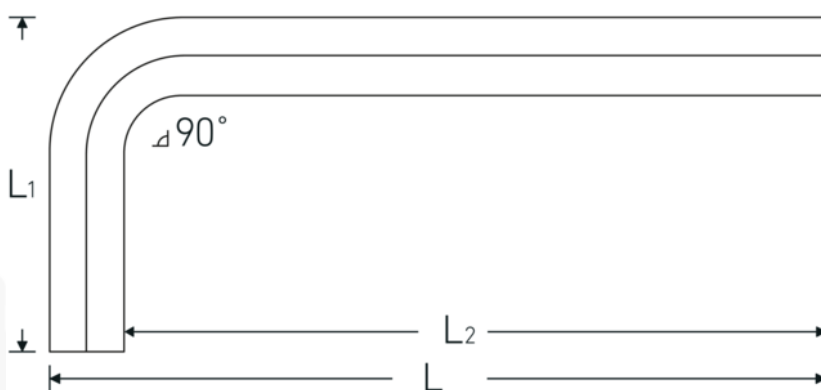

Sechskant-Winkelschraubendreher

10760

Art.No. **43153250**
GTIN **4018754332106**
Model **10760 2.5**
WINKELSCHRAUBENDREHER
SECHSKANT

Bezeichnung. Sechskant-Winkelschraubendreher Abtriebssechskant 2,5mm L.20,5mm x 58,5mm

Eigenschaften.

- DIN ISO 2936
- für metrische Innensechskantschrauben
- Chrom-Alloy-Steel, vernickelt (0,9 mm brüniert)

Vorteile.

DIN ISO 2936.

Technische Zeichnung.

Technische Attribute.

Abtriebsprofil

Sechskant

Logistikdaten.

Tiefe mm (IFS)

57

| | |
|-------------------------------------|---------|
| Abtriebssechskant außen (mm) | 2,5 mm |
| L1 | 20,5 mm |
| L2 | 58,5 mm |

| | |
|--------------------------------|---------------------|
| Breite mm (IFS) | 20 |
| Höhe mm (IFS) | 3 |
| Länge (verpackt, mm) | 175 |
| Breite (verpackt, mm) | 100 |
| Höhe (verpackt, mm) | 4 |
| Volumen (verpackt, dm3) | 0.07 dm3 |
| Art.-Nr. | 43153250 |
| Gewicht (brutto, kg) | 0,034 |
| Gewicht PAP (kg) | 0,000 |
| Gewicht PVC (kg) | 0,004 |
| GTIN | 4018754332106 |
| Ursprungsland | GERMANY |
| Ursprungsregion | Nordrhein-Westfalen |
| WEEE/ElektroG | nicht ear-pflichtig |
| Zolltarifnr | 82054000 |
| Packnorm | 10 |
| Gewicht (g) | 4 g |