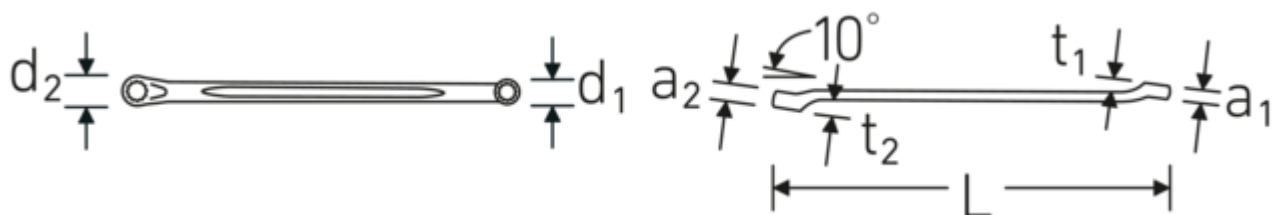

Doppelringschlüssel, zöllig

230a

Art.No. 41612024
GTIN 4018754023066
Model 230a 5/16 x 3/8

Bezeichnung.

Doppelringschlüssel SW 5/16 " L.195mm

Eigenschaften.

- **zöllige** Schlüsselweiten
- flach gekröpft
- SAE AS 954 (Maße und Prüfwerte)
- Fed. Spec. GGG-W-636E
- S.B.A.C. Techn. Spec. T.S. 48 bis 1/2"
- stabile, schlanke und leichte Konstruktion
- enorm belastbar und langlebig
- griffige, angenehme Haptik durch das STAHLWILLE Rundfinish
- HPQ® Hochleistungsstahl, verchromt

Vorteile.

flachgekröpft.

Technische Zeichnung.

Technische Attribute.

a1	6 mm
a2	7,9 mm
Abtriebsprofil	Doppelsechskant AS-Drive®
d1	11,9 mm
d2	14,6 mm
Länge mm (L)	195 mm
Schlüsselweite 1 [Zoll]	5/16 "
Schlüsselweite 2 [Zoll]	3/8 "
t1	10,8 mm
t2	12,4 mm

Varianten.

Art.-Nr.	Artikelnr (ERP)	Bezeichnung	GTIN
41611620	230a 1/4 x 5/16	Doppelringschlüssel SW 1/4 x 5/16 " L.180mm	4018754023059
41612022	230a 5/16 x 11/32	Doppelringschlüssel SW 5/16 " L.195mm	4018754158799
41612024	230a 5/16 x 3/8	Doppelringschlüssel SW 5/16 " L.195mm	4018754023066
41612428	230a 3/8 x 7/16	Doppelringschlüssel SW 3/8 x 7/16 " L.215mm	4018754023073
41612832	230a 7/16 x 1/2	Doppelringschlüssel SW 7/16 " L.225mm	4018754023080
41613234	230a 1/2 x 9/16	Doppelringschlüssel SW 1/2 x 9/16 " L.235mm	4018754023097
41613436	230a 9/16 x 5/8	Doppelringschlüssel SW 9/16 " L.245mm	4018754023103
41613640	230a 5/8 x 3/4	Doppelringschlüssel SW 5/8 " L.274mm	4018754023110
41613840	230a 11/16 x 3/4	Doppelringschlüssel SW 11/16 x 3/4 " L.275mm	4018754023127
41614244	230a 13/16 x 7/8	Doppelringschlüssel SW 13/16 x 7/8 " L.301mm	4018754139477
41614648	230a 15/16 x 1	Doppelringschlüssel SW 15/16 " L.340mm	4018754139484
41614850	230a 1 x 1.1/16	Doppelringschlüssel SW 1 x 1.1/16 " L.368mm	4018754139491
41615256	230a 1.1/8 x 1.1/4	Doppelringschlüssel SW 1.1/8 " L.403mm	4018754139507