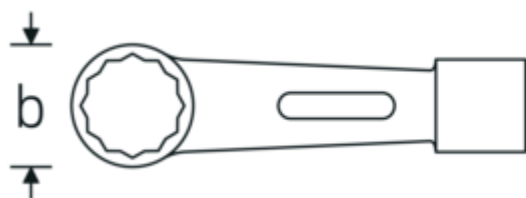

## Schlagringschlüssel

8

Art.No. **42010046**  
GTIN **4018754023189**  
Model **8 46**

**Bezeichnung.** Schlagringschlüssel SW nullmm L.250mm

**Eigenschaften.** StahlwilleSTABIL®  
• Chrome-Alloy-Steel, grün lackiert

### Technische Zeichnung.

### Technische Attribute.

a	32 mm
Breite mm (b)	65 mm
Länge mm (L)	250 mm
Schlüsselweite 1 [mm]	46 mm