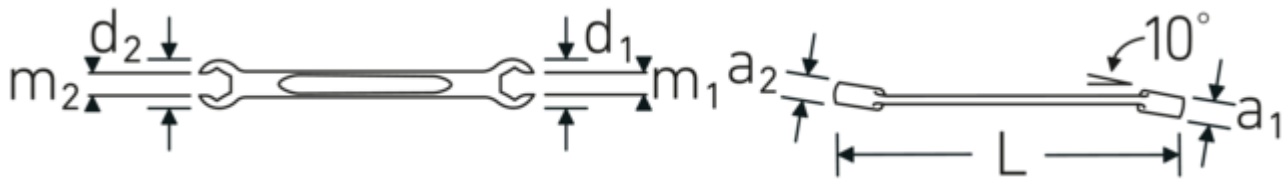

Technical Drawing.

Technical Attributes.

a1	8,5 mm
a2	9,5 mm
Drive profile	hex AS-Drive®
d1	19,5 mm
d2	22,5 mm

Logistics data.

Depth mm (IFS)	162
Width mm (IFS)	23
Height mm (IFS)	13
Length (packed, mm)	164
Width (packed, mm)	50