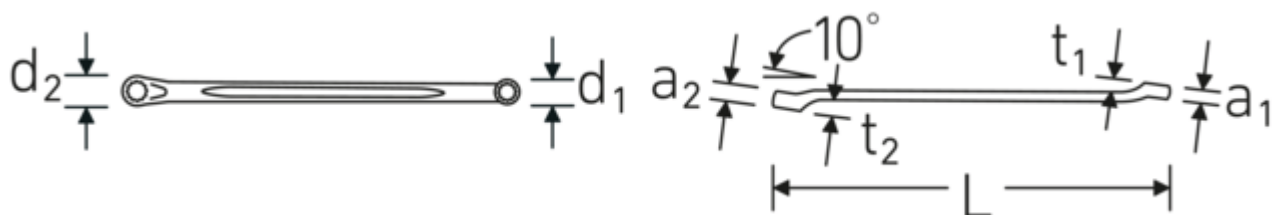

Doppelringschlüssel, zöllig

230a

Art.No. 41614648
GTIN 4018754139484
Model 230a 15/16 x 1

Bezeichnung. Doppelringschlüssel SW 15/16 " L.340mm

- Eigenschaften.**
- **zöllige** Schlüsselweiten
 - flach gekröpft
 - SAE AS 954 (Maße und Prüfwerte)
 - Fed. Spec. GGG-W-636E
 - S.B.A.C. Techn. Spec. T.S. 48 bis 1/2"
 - stabile, schlanke und leichte Konstruktion
 - enorm belastbar und langlebig
 - griffige, angenehme Haptik durch das STAHLWILLE Rundfinish
 - HPQ® Hochleistungsstahl, verchromt

Vorteile.

Hochwertiger Doppelringschlüssel, flach gekröpft, mit zölligen Schlüsselweiten.

Technische Zeichnung.

Technische Attribute.

a1	14,5 mm
a2	15 mm
Abtriebsprofil	Doppelsechskant AS-Drive®
d1	34,1 mm
d2	36,5 mm
Länge mm (L)	340 mm
Schlüsselweite 1 [Zoll]	15/16 "
Schlüsselweite 2 [Zoll]	1 "
t1	22 mm
t2	23 mm

Logistikdaten.

Tiefe mm (IFS)	350
Breite mm (IFS)	35
Höhe mm (IFS)	23
Länge (verpackt, mm)	360
Breite (verpackt, mm)	150
Höhe (verpackt, mm)	50
Volumen (verpackt, dm ³)	2.7 dm ³
Art.-Nr.	41614648
Gewicht (brutto, kg)	1,940
Gewicht PAP (kg)	0,000
Gewicht PVC (kg)	0,017
GTIN	4018754139484
Ursprungsland	GERMANY
Ursprungsregion	Nordrhein-Westfalen
WEEE/ElektroG	nicht ear-pflichtig
Zolltarifnr	82041100
Packnorm	5
Gewicht (g)	375 g