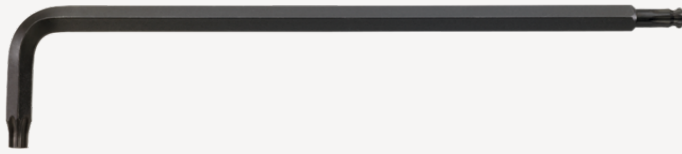

## TORX® Winkelschraubendreher

10771

Art.No. 43270020  
GTIN 4018754109999  
Model 10771 T 20 KUGELKOPF-  
WINKELSCHRAUBENDREHER  
TORX

**Bezeichnung.** TORX® Winkelschraubendreher L.29mm x 148mm

- Eigenschaften.**
- für Innen-TORX® Schrauben
  - lange Ausführung
  - Kugelkopf am langen Schaftende
  - Schwenkwinkel bis 25° nach jeder Seite
  - Chrom-Vanadium, brüniert

### Vorteile.

für Innen TORX® Schrauben.