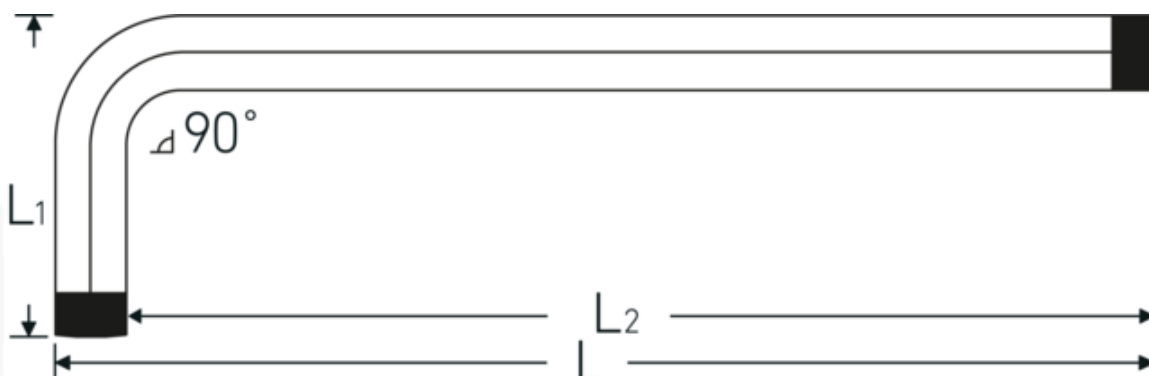

## TORX® Winkelschraubendreher

10771

Art.No. 43270020  
GTIN 4018754109999  
Model 10771 T 20 KUGELKOPF-  
WINKELSCHRAUBENDREHER  
TORX

**Bezeichnung.** TORX® Winkelschraubendreher L.29mm x 148mm

- Eigenschaften.**
- für Innen-TORX® Schrauben
  - lange Ausführung
  - Kugelkopf am langen Schaftende
  - Schwenkwinkel bis 25° nach jeder Seite
  - Chrom-Vanadium, brüniert

### Vorteile.

für Innen TORX® Schrauben.

## Technische Attribute.

|                      |        |
|----------------------|--------|
| Abtriebsprofil       | TORX®  |
| Größe Abtriebsprofil | T20    |
| L1                   | 29 mm  |
| L2                   | 148 mm |