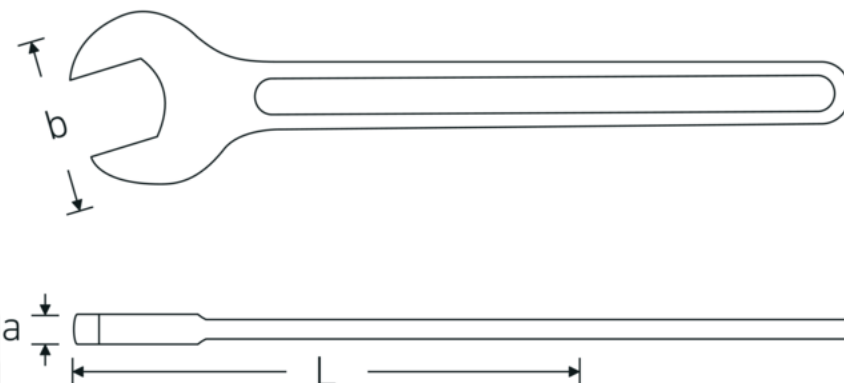

Open-ended spanner, metric

4004

Art.No. **40040360**
GTIN **4018754018345**
Model **4004 36**

Label. Open-ended spanner Spanner size nullmm L.300mm

Features.

- DIN 894 up to 85 mm
- special tool steel, grey finish

Advantages.

DIN 894 up to 85 mm.

Technical Drawing.

Technical Attributes.

a 12,8 mm
Width mm (b) 74 mm

Logistics data.

Depth mm (IFS) 300
Width mm (IFS) 80

Length mm (L)	300 mm	Height mm (IFS)	14
Spanner width 1 [mm]	36 mm	Length (packed, mm)	300
		Width (packed, mm)	80
		Height (packed, mm)	14
		Volume (packed, dm3)	0.336 dm3
		Art. no.	40040360
		Weight (gross, kg)	0,395
		Weight PAP (kg)	0,000
		Weight PVC (kg)	0,006
		GTIN	4018754018345
		Country of origin	GERMANY
		Region of origin	Nordrhein-Westfalen
		WEEE/ElektroG	nicht ear-pflichtig
		Customs tariff no.	82041100
		Packing standard	1
		Weight	421 g

Variants.

Art. no.	Art. no. (ERP)	Description	GTIN
40040240	4004 24	Open-ended spanner Spanner size nullmm L.215mm	4018754018307
40040270	4004 27	Open-ended spanner Spanner size nullmm L.238mm	4018754018314
40040300	4004 30	Open-ended spanner Spanner size nullmm L.261mm	4018754018321
40040320	4004 32	Open-ended spanner Spanner size nullmm L.273mm	4018754018338
40040360	4004 36	Open-ended spanner Spanner size nullmm L.300mm	4018754018345
40040410	4004 41	Open-ended spanner Spanner size nullmm L.335mm	4018754018352
40040460	4004 46	Open-ended spanner Spanner size nullmm L.369mm	4018754018369
40040500	4004 50	Open-ended spanner Spanner size nullmm L.412mm	4018754018376
40040550	4004 55	Open-ended spanner Spanner size nullmm L.457mm	4018754018383
40040600	4004 60	Open-ended spanner Spanner size nullmm L.492mm	4018754018390
40040650	4004 65	Open-ended spanner Spanner size nullmm L.528mm	4018754018406