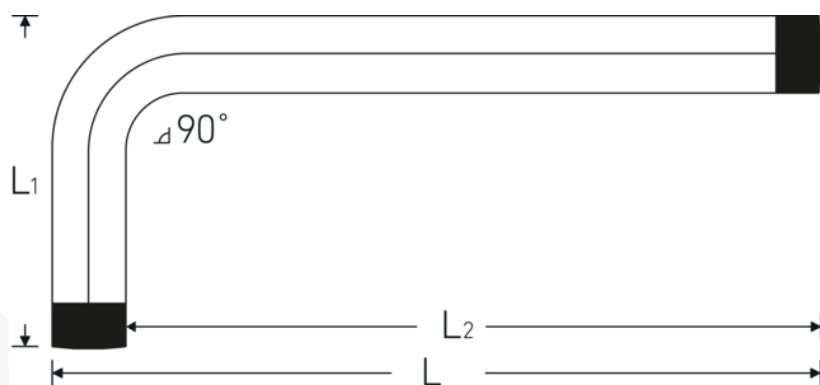

## TORX® Winkelschraubendreher

10766

Art.No. 43223009  
GTIN 4018754332571  
Model 10766 T9  
WINKELSCHRAUBENDREHER  
TORX

**Bezeichnung.** TORX® Winkelschraubendreher L.16mm x 48mm

**Eigenschaften.**

- für Innen-TORX® Schrauben
- Chrom-Alloy-Steel, vernickelt

### Vorteile.

für Innen TORX® Schrauben.

### Technische Attribute.

Abtriebsprofil TORX®  
Größe Abtriebsprofil T9

### Logistikdaten.

Tiefe mm (IFS) 58  
Breite mm (IFS) 3

L1	16 mm	Höhe mm (IFS)	3
L2	48 mm	Länge (verpackt, mm)	170
		Breite (verpackt, mm)	100
		Höhe (verpackt, mm)	4
		Volumen (verpackt, dm3)	0.068 dm3
		Art.-Nr.	43223009
		Gewicht (brutto, kg)	0,040
		Gewicht PAP (kg)	0,000
		Gewicht PVC (kg)	0,004
		GTIN	4018754332571
		Ursprungsland	GERMANY
		Ursprungsregion	Nordrhein-Westfalen
		WEEE/ElektroG	nicht ear-pflichtig
		Zolltarifnr	82054000
		Packnorm	10
		Gewicht (g)	3 g