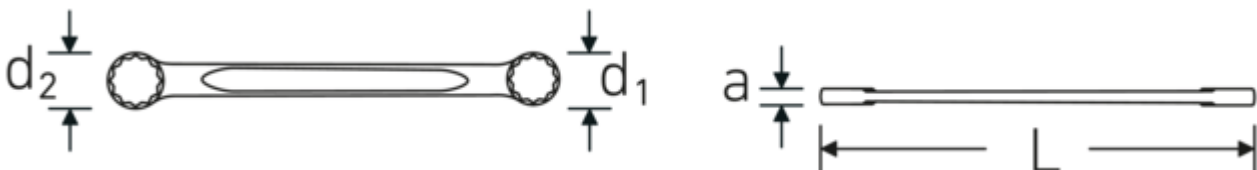

#### Bezeichnung.

Doppelringschlüssel SW 12 x 13 mm L.170mm

#### Eigenschaften.

- **metrische** Schlüsselweiten
- gerade Ausführung
- DIN 837/ISO 10103
- stabile, schlanke und leichte Konstruktion
- enorm belastbar und langlebig
- hohe Biegefestigkeit durch das Doppel-T-Profil
- griffige, angenehme Haptik durch das STAHLWILLE Rundfinish
- im Gesenk geschmiedet, gehärtet und im Ölbad abgekühlt
- Chrome-Alloy-Steel, verchromt

## Technische Attribute.

<b>a</b>	6,5 mm
<b>Abtriebsprofil</b>	Doppelsechskant AS-Drive®
<b>d1</b>	18,2 mm
<b>d2</b>	19,5 mm
<b>Länge mm (L)</b>	170 mm
<b>Schlüsselweite 1 [mm]</b>	12 mm
<b>Schlüsselweite 2 [mm]</b>	13 mm