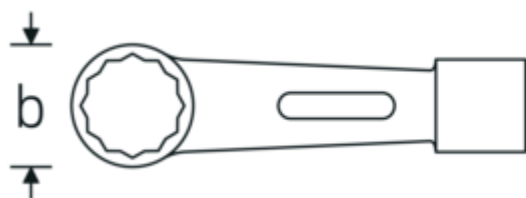

Schlagringschlüssel

8

Art.No. 42010060
GTIN 4018754023233
Model 8 60

Bezeichnung. Schlagringschlüssel SW nullmm L.300mm

Eigenschaften. StahlwilleSTABIL®
• Chrome-Alloy-Steel, grün lackiert

Technische Zeichnung.

Technische Attribute.

a	42 mm
Breite mm (b)	82,5 mm
Länge mm (L)	300 mm
Schlüsselweite 1 [mm]	60 mm

Logistikdaten.

Tiefe mm (IFS)	302
Breite mm (IFS)	85
Höhe mm (IFS)	41
Länge (verpackt, mm)	302

Breite (verpackt, mm)	85
Höhe (verpackt, mm)	41
Volumen (verpackt, dm3)	1.05247 dm3
Art.-Nr.	42010060
Gewicht (brutto, kg)	2,394
Gewicht PAP (kg)	0,000
Gewicht PVC (kg)	0,000
GTIN	4018754023233
Ursprungsland	GERMANY
Ursprungsregion	Nordrhein-Westfalen
WEEE/ElektroG	nicht ear-pflichtig
Zolltarifnr	82041100
Packnorm	1
Gewicht (g)	2394 g