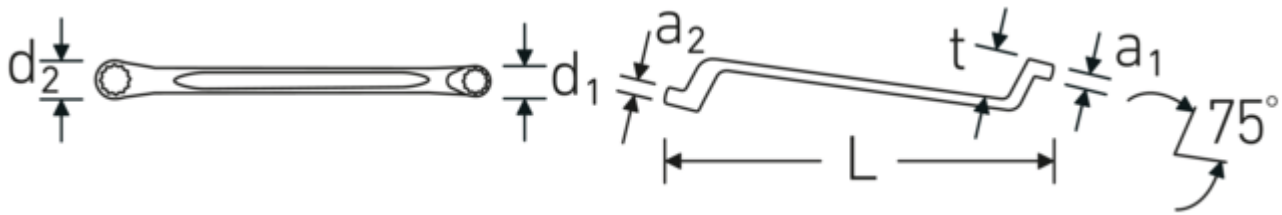

Doppelringschlüssel StahlwilleSTABIL®, metrisch, tief gekröpft

StahlwilleSTABIL®20

Art.No. 41043034
GTIN 4018754021147
Model StahlwilleSTABIL 20 30 x 34

Bezeichnung. Doppelringschlüssel SW 30 x 34 mm L.365mm

Vorteile.

Hochwertiger Doppelringschlüssel, tief gekröpft, mit metrischen Schlüsselweiten.

Das AS-Drive® Profil verhindert Kantenbeschädigung durch Kraftansatz auf die Flanken der Schraube bzw. Mutter.

Hergestellt aus robustem Chrome-Alloy-Steel für hohe Haltbarkeit und Verschleißfestigkeit.

Besonderes Fertigungsverfahren ermöglicht dünnwandige Ringe – vorwiegend für etwas tiefer liegende Schraubverbindungen.

Das markante STAHLWILLE Rundfinish verleiht dem Ringmaulschlüssel eine griffige und angenehme Haptik für sicheres Arbeiten, selbst mit ölverschmierten Händen.

Technische Zeichnung.

Technische Attribute.

a1	15 mm
a2	16 mm
Abtriebsprofil	Doppelsechskant AS-Drive®
d1	42,6 mm
d2	48 mm
Länge mm (L)	365 mm
Schlüsselweite 1 [mm]	30 mm
Schlüsselweite 2 [mm]	34 mm
t	37 mm