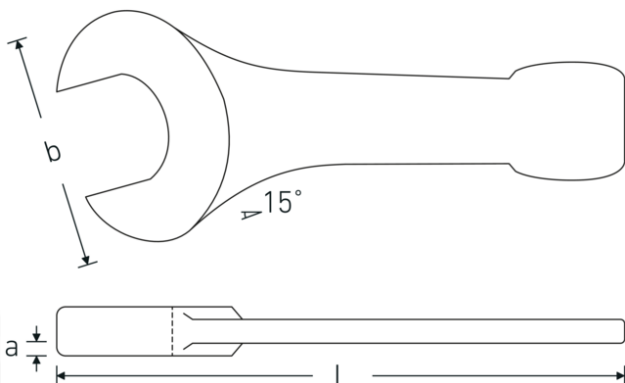

Schlagmaulschlüssel

4204

Art.No. **42040050**
GTIN **4018754023714**
Model **4204 50**

Bezeichnung. Schlagmaulschlüssel SW 50mm L.275mm

Eigenschaften.

- DIN 133
- Spezialstahl, stahlgrau

Vorteile.

DIN 133.

Technische Zeichnung.

Technische Attribute.

Länge mm (L) 275 mm
Schlüsselweite 1 [mm] 50 mm

Logistikdaten.

Tiefe mm (IFS) 270
Breite mm (IFS) 105

Höhe mm (IFS)	22
Länge (verpackt, mm)	270
Breite (verpackt, mm)	105
Höhe (verpackt, mm)	22
Volumen (verpackt, dm3)	0.6237 dm3
Art.-Nr.	42040050
Gewicht (brutto, kg)	1,450
Gewicht PAP (kg)	0,000
Gewicht PVC (kg)	0,000
GTIN	4018754023714
Ursprungsland	GERMANY
Ursprungsregion	Nordrhein-Westfalen
WEEE/ElektroG	nicht ear-pflichtig
Zolltarifnr	82041100
Packnorm	1
Gewicht (g)	1445 g