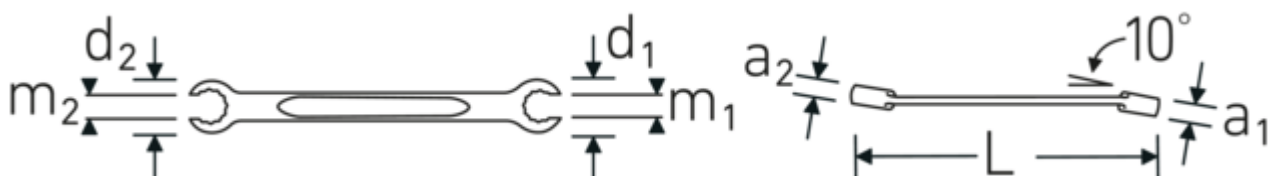

**Doppelringschlüssel offen abgew.  
OPEN RING, metrisch,  
Doppelsechskant**

**OPEN RING 24**

Art.No. **41081619**  
GTIN **4018754086313**  
Model **OPEN RING 24 16 x 19**

**Bezeichnung.**

Doppelringschlüssel offen abgew. SW 16 x 19 mm L.220mm

**Eigenschaften.**

- **metrische** Schlüsselweiten
- 10° abgewinkelt
- **mit Doppelsechskant**
- DIN 3118/ISO 3318
- stabile, schlanke und leichte Konstruktion
- enorm belastbar und langlebig
- griffige, angenehme Haptik durch das STAHlwILLE Rundfinish
- im Gesenk geschmiedet, gehärtet und im Ölbad abgekühlt
- Chrome-Alloy-Steel, verchromt

## Technische Attribute.

a1	12 mm
a2	13 mm
Abtriebsprofil	Doppelsechskant AS-Drive®
d1	29 mm
d2	33 mm
Länge mm (L)	220 mm
m1	13 mm
m2	15,8 mm
Schlüsselweite 1 [mm]	16 mm
Schlüsselweite 2 [mm]	19 mm