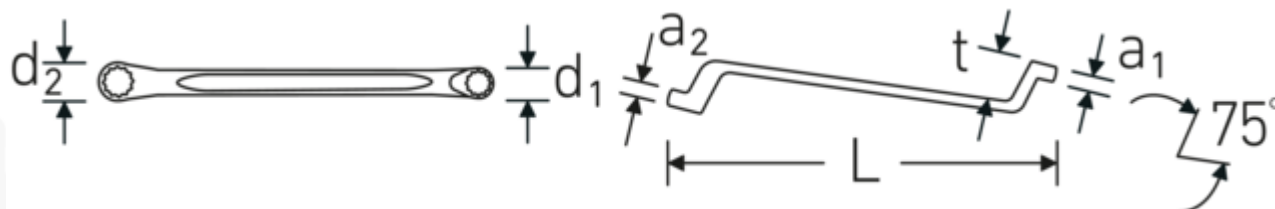

**Doppelringschlüssel**  
**StahlwilleSTABIL®, zöllig, tief**  
**gekröpft**

**StahlwilleSTABIL®20a**

Art.No. 41444142  
GTIN 4018754022526  
Model 20a 25/32 x 13/16

**Bezeichnung.** Doppelringschlüssel SW 25/32 " L.300mm

**Eigenschaften.**

- **zöllige** Schlüsselweiten
- tief gekröpft
- stabile, schlanke und leichte Konstruktion
- enorm belastbar und langlebig
- griffige, angenehme Haptik durch das STAHLWILLE Rundfinish
- im Gesenk geschmiedet, gehärtet und im Ölbad abgekühlt
- Chrome-Alloy-Steel, verchromt

**Vorteile.**

Hochwertiger Doppelringschlüssel, tief gekröpft, mit zölligen Schlüsselweiten.

**Technische Zeichnung.**

**Technische Attribute.**

a1 13 mm

**Logistikdaten.**

Tiefe mm (IFS) 314

<b>a2</b>	14 mm	<b>Breite mm (IFS)</b>	32
<b>Abtriebsprofil</b>	Doppelsechskant AS-Drive®	<b>Höhe mm (IFS)</b>	34
<b>d1</b>	29,4 mm	<b>Länge (verpackt, mm)</b>	330
<b>d2</b>	32,1 mm	<b>Breite (verpackt, mm)</b>	100
<b>Länge mm (L)</b>	300 mm	<b>Höhe (verpackt, mm)</b>	36
<b>Schlüsselweite 1 [Zoll]</b>	25/32 "	<b>Volumen (verpackt, dm3)</b>	1.188 dm3
<b>Schlüsselweite 2 [Zoll]</b>	13/16 "	<b>Art.-Nr.</b>	41444142
<b>t</b>	31 mm	<b>Gewicht (brutto, kg)</b>	1,665
		<b>Gewicht PAP (kg)</b>	0,000
		<b>Gewicht PVC (kg)</b>	0,015
		<b>GTIN</b>	4018754022526
		<b>Ursprungsland</b>	GERMANY
		<b>Ursprungsregion</b>	Nordrhein-Westfalen
		<b>WEEE/ElektroG</b>	nicht ear-pflichtig
		<b>Zolltarifnr</b>	82041100
		<b>Packnorm</b>	5
		<b>Gewicht (g)</b>	333 g