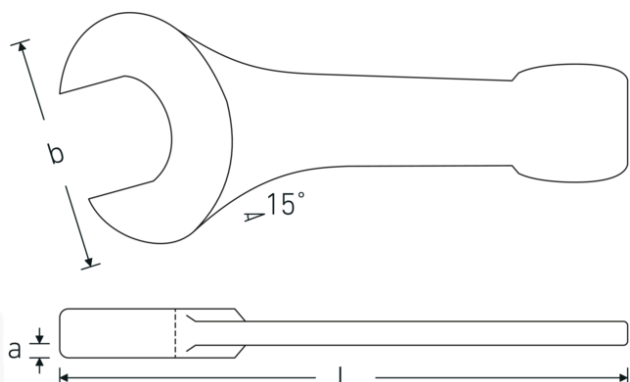

Schlagmaulschlüssel

4204

Art.No. **42040090**
GTIN **4018754023790**
Model **4204 90**

Bezeichnung. Schlagmaulschlüssel SW 90mm L.445mm

Eigenschaften.

- DIN 133
- Spezialstahl, stahlgrau

Vorteile.

DIN 133.

Technische Zeichnung.

Technische Attribute.

Länge mm (L) 445 mm
Schlüsselweite 1 [mm] 90 mm

Logistikdaten.

Tiefe mm (IFS) 445
Breite mm (IFS) 194

Höhe mm (IFS)	38
Länge (verpackt, mm)	445
Breite (verpackt, mm)	194
Höhe (verpackt, mm)	38
Volumen (verpackt, dm3)	3.28054 dm3
Art.-Nr.	42040090
Gewicht (brutto, kg)	7,390
Gewicht PAP (kg)	0,000
Gewicht PVC (kg)	0,000
GTIN	4018754023790
Ursprungsland	GERMANY
Ursprungsregion	Nordrhein-Westfalen
WEEE/ElektroG	nicht ear-pflichtig
Zolltarifnr	82041100
Packnorm	1
Gewicht (g)	7390 g