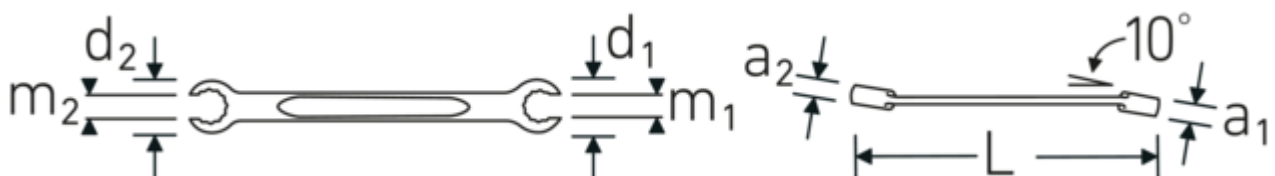

**Doppelringschlüssel offen abgew.
OPEN RING, metrisch,
Doppelsechskant**

OPEN RING 24

Art.No. **41081922**
GTIN **4018754021970**
Model **OPEN RING 24 19 x 22**

Bezeichnung.

Doppelringschlüssel offen abgew. SW 19 x 22 mm L.230mm

Eigenschaften.

- **metrische** Schlüsselweiten
- 10° abgewinkelt
- **mit Doppelsechskant**
- DIN 3118/ISO 3318
- stabile, schlanke und leichte Konstruktion
- enorm belastbar und langlebig
- griffige, angenehme Haptik durch das STAHlwILLE Rundfinish
- im Gesenk geschmiedet, gehärtet und im Ölbad abgekühlt
- Chrome-Alloy-Steel, verchromt

Vorteile.

Hochwertiger offener Doppelringschlüssel mit Doppelsechskant für Arbeiten an z. B. Gewindestangen oder langen Schrauben.

Technische Zeichnung.

Technische Attribute.

a1	13 mm
a2	15 mm
Abtriebsprofil	Doppelsechskant AS-Drive®
d1	33 mm
d2	37 mm
Länge mm (L)	230 mm
m1	15,8 mm
m2	17 mm
Schlüsselweite 1 [mm]	19 mm
Schlüsselweite 2 [mm]	22 mm

Varianten.

Art.-Nr.	Artikelnr (ERP)	Bezeichnung	GTIN
41081417	OPEN RING 24 14 x 17	Doppelringschlüssel offen abgew. SW 14 x 17 mm L.200mm	4018754021949
41081619	OPEN RING 24 16 x 19	Doppelringschlüssel offen abgew. SW 16 x 19 mm L.220mm	4018754086313
41081719	OPEN RING 24 17 x 19	Doppelringschlüssel offen abgew. SW 17 x 19 mm L.220mm	4018754021956
41081922	OPEN RING 24 19 x 22	Doppelringschlüssel offen abgew. SW 19 x 22 mm L.230mm	4018754021970
41082224	OPEN RING 24 22 x 24	Doppelringschlüssel offen abgew. SW 22 x 24 mm L.245mm	4018754021994
41082427	OPEN RING 24 24 x 27	Doppelringschlüssel offen abgew. SW 24 x 27 mm L.270mm	4018754022007
41082736	OPEN RING 24 27 x 36	Doppelringschlüssel offen abgew. SW 27 x 36 mm L.300mm	4018754022014
41083032	OPEN RING 24 30 x 32	Doppelringschlüssel offen abgew. SW 30 x 32 mm L.300mm	4018754022021