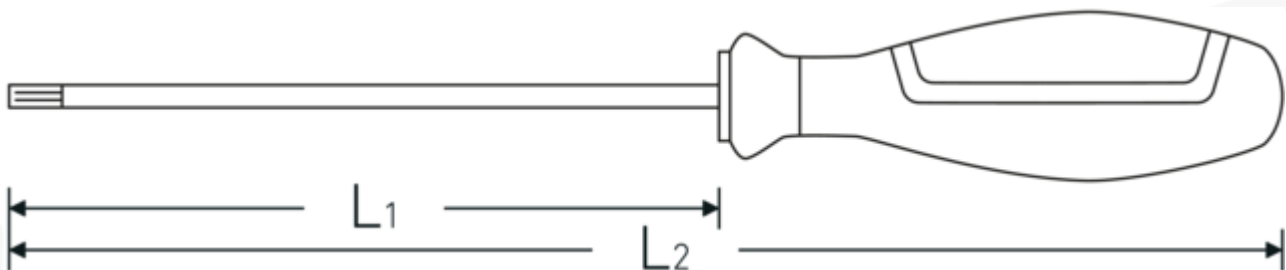

**VDE-TORX® Schraubendreher 4676
VDE**

4676 VDE

Art.No. **46763015**
GTIN **4018754338184**
Model **4676 VDE T15 TORX-
SCHRAUBENDREHER**

Bezeichnung. VDE-TORX® Schraubendreher T15 L.100mm

Eigenschaften.

- reduzierter Klingendurchmesser: zum Erreichen und Betätigen von tief liegenden Verschraubungen bzw. Schrauben z.B. in Schaltschränken
- bündiger Abschluss mit der Klingenspitze durch integrierte Schutzisolierung: spart wertvollen Platz und ermöglicht optimalen Zugang auch in engsten Bauräumen Abrollschutz verhindert unerwünschtes Wegrollen vom Arbeitsplatz
- für Innen-TORX® Schrauben
- Chrome-Alloy-Steel
- Klinge brüniert
- VDE isoliert bis 1000 V
- DIN EN 60900
- Schutzisoliert nach IEC 900 - AC/1000 V AC/1000 V

Technische Zeichnung.

Technische Attribute.

Abtriebsprofil TORX®
Größe Abtriebsprofil T15

Logistikdaten.

Tiefe mm (IFS) 203
Breite mm (IFS) 25

L1	100 mm	Höhe mm (IFS)	25
L2	205 mm	Länge (verpackt, mm)	205
		Breite (verpackt, mm)	110
		Höhe (verpackt, mm)	62
		Volumen (verpackt, dm ³)	1.3981 dm ³
		Art.-Nr.	46763015
		Gewicht (brutto, kg)	0,526
		Gewicht PAP (kg)	0,082
		Gewicht PVC (kg)	0,000
		GTIN	4018754338184
		Ursprungsland	GERMANY
		Ursprungsregion	Nordrhein-Westfalen
		WEEE/ElektroG	nicht ear-pflichtig
		Zolltarifnr	82054000
		Packnorm	10
		Gewicht (g)	55 g

Varianten.

Art.-Nr.	Artikelnr (ERP)	Bezeichnung	GTIN
46763010	4676 VDE T10 TORX-SCHRAUBENDREHER	VDE-TORX® Schraubendreher T10 L.100mm	4018754338177
46763015	4676 VDE T15 TORX-SCHRAUBENDREHER	VDE-TORX® Schraubendreher T15 L.100mm	4018754338184
46763020	4676 VDE T20 TORX-SCHRAUBENDREHER	VDE-TORX® Schraubendreher T20 L.100mm	4018754338191
46763025	4676 VDE T25 TORX-SCHRAUBENDREHER	VDE-TORX® Schraubendreher T25 L.125mm	4018754338207
46763030	4676 VDE T30 TORX-SCHRAUBENDREHER	VDE-TORX® Schraubendreher T30 L.150mm	4018754338214