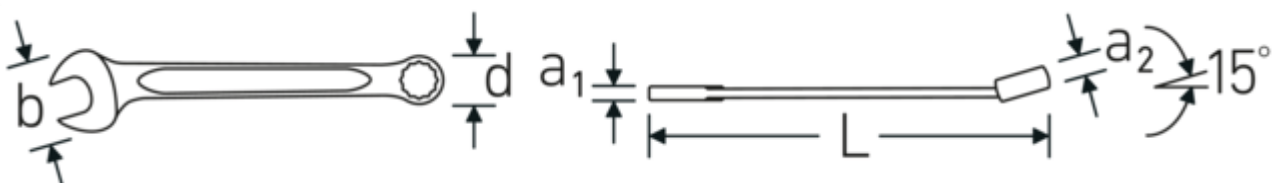

Ringmaulschlüssel OPEN BOX, zöllig

OPEN BOX 13a

Art.No. **40485050**
 GTIN **4018754020263**
 Model **OPEN BOX 13a 1 1/16**

Bezeichnung. Ringmaulschlüssel SW 1 1/16 " L.300mm

Eigenschaften.

- **zöllige, gleiche** Schlüsselweiten
- Ringseite gerade, Maulseite 15° abgewinkelt
- stabile, schlanke und leichte Konstruktion
- hohe Biegefestigkeit durch das Doppel-T-Profil
- verstärkte Verbindung zwischen Maul und Schaft
- griffige, angenehme Haptik durch das STAHLWILLE Rundfinish
- hoch belastbar und langlebig
- im Gesenk geschmiedet, gehärtet und im Ölbad abgekühlt
- qualitativer Chrome-Alloy-Steel für lange Standzeit und Lebensdauer, korrosionsbeständig verchromt
- DIN 3113 Form A/ISO 7738 Form A

Vorteile.

Hochwertiger Ringmaulschlüssel OPEN BOX, zöllig, Ring- und Maulseite 15° abgewinkelt, Länge 300 mm, DIN 3113 Form A, Chrome-Alloy-Steel, verchromt, 40485050.

Technische Zeichnung.

Technische Attribute.

a1	8,4 mm
a2	14,5 mm
Breite mm (b)	60 mm
d	39,2 mm
DIN	DIN 3113 Form A
Länge mm (L)	300 mm
Legierung	Chrome-Alloy-Steel, verchromt
Maulstellung	15 °
Ringstellung	15 °
Schlüsselweite 1 [Zoll]	1 1/16 "
Schlüsselweite 2 [Zoll]	1 1/16 "