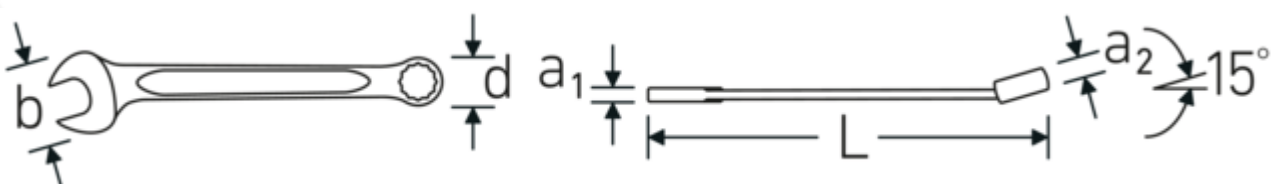

Ringmaulschlüssel-Satz OPEN BOX, metrisch

OPEN BOX 13

Art.No. 96400805
GTIN 4018754080618
Model OPEN BOX 13/26

Bezeichnung.

Ringmaulschlüssel-Satz OPEN BOX 13/26 6 - 32 26 St.

Eigenschaften.

- **metrische, gleiche** Schlüsselweiten
- Ringseite 15° abgewinkelt, Maulstellung 15°
- verstärkte Verbindung zwischen Maul und Schaft
- stabile, schlanke und leichte Konstruktion
- enorm belastbar und langlebig
- hohe Biegefestigkeit durch das Doppel-T-Profil
- griffige, angenehme Haptik durch das STAHLWILLE Rundfinish
- im Gesenk geschmiedet, gehärtet und im Ölbad abgekühlt
- Chrome-Alloy-Steel, verchromt
- DIN 3113 Form A/ISO 7738 Form A
- in Kartonverpackung

Vorteile.

Made in Germany - Ringmaulschlüssel-Satz im Karton, 26 St.-tlg., 6 - 32 mm, Ringseite 15° abgewinkelt, DIN 3113 Form A, Chrome-Alloy-Steel, verchromt.

Technische Zeichnung.

Technische Attribute.