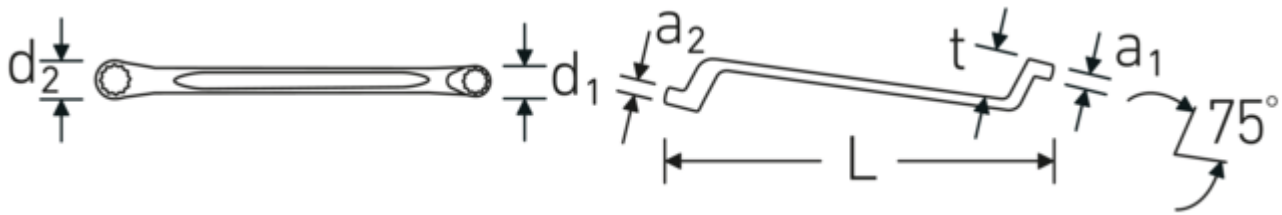

Doppelringschlüssel StahlwilleSTABIL®, metrisch, tief gekröpft

StahlwilleSTABIL®20

Art.No. 41043032
GTIN 4018754021130
Model StahlwilleSTABIL 20 30 x 32

Bezeichnung.

Doppelringschlüssel SW 30 x 32 mm L.365mm

Vorteile.

Hochwertiger Doppelringschlüssel, tief gekröpft, mit metrischen Schlüsselweiten.

Das AS-Drive® Profil verhindert Kantenbeschädigung durch Kraftansatz auf die Flanken der Schraube bzw. Mutter.

Hergestellt aus robustem Chrome-Alloy-Steel für hohe Haltbarkeit und Verschleißfestigkeit.

Besonderes Fertigungsverfahren ermöglicht dünnwandige Ringe – vorwiegend für etwas tiefer liegende Schraubverbindungen.

Das markante STAHLWILLE Rundfinish verleiht dem Ringmaulschlüssel eine griffige und angenehme Haptik für sicheres Arbeiten, selbst mit ölverschmierten Händen.

Technische Zeichnung.

Technische Attribute.

a1	15 mm
a2	16 mm
Abtriebsprofil	Doppelsechskant AS-Drive®
d1	42,6 mm
d2	45,4 mm
Länge mm (L)	365 mm
Schlüsselweite 1 [mm]	30 mm
Schlüsselweite 2 [mm]	32 mm
t	37 mm