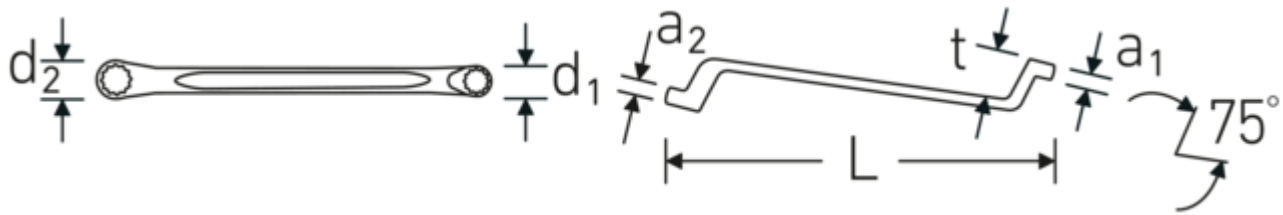

Doppelringschlüssel StahlwilleSTABIL®, metrisch, tief gekröpft

StahlwilleSTABIL®20

Art.No. **41042427**
GTIN **4018754021079**
Model **StahlwilleSTABIL 20 24 x 27**

Bezeichnung.

Doppelringschlüssel SW 24 x 27 mm L.330mm

Vorteile.

Hochwertiger Doppelringschlüssel, tief gekröpft, mit metrischen Schlüsselweiten.

Das AS-Drive® Profil verhindert Kantenbeschädigung durch Kraftansatz auf die Flanken der Schraube bzw. Mutter.

Hergestellt aus robustem Chrome-Alloy-Steel für hohe Haltbarkeit und Verschleißfestigkeit.

Besonderes Fertigungsverfahren ermöglicht dünnwandige Ringe – vorwiegend für etwas tiefer liegende Schraubverbindungen.

Das markante STAHLWILLE Rundfinish verleiht dem Ringmaulschlüssel eine griffige und angenehme Haptik für sicheres Arbeiten, selbst mit ölverschmierten Händen.

Technische Zeichnung.

Technische Attribute.

a1	14 mm
a2	15 mm
Abtriebsprofil	Doppelsechskant AS-Drive®
d1	34,7 mm
d2	38,6 mm
Länge mm (L)	330 mm
Schlüsselweite 1 [mm]	24 mm
Schlüsselweite 2 [mm]	27 mm
t	34 mm