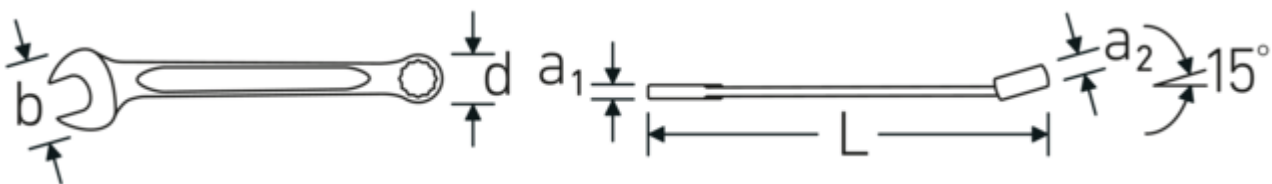

Technical Drawing.

Technical Attributes.

a1	8,9 mm
a2	16,5 mm
Width mm (b)	66 mm
d	43,2 mm
DIN	DIN 3113 Form A
Length mm (L)	332 mm

Logistics data.

Depth mm (IFS)	333
Width mm (IFS)	66
Height mm (IFS)	16
Length (packed, mm)	340
Width (packed, mm)	70
Height (packed, mm)	17