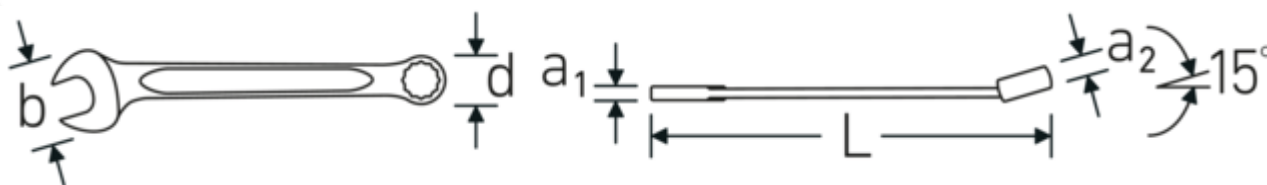

Ringmaulschlüssel OPEN BOX, zöllig

OPEN BOX 13a

Art.No. **40481515**
GTIN **4018754020089**
Model **OPEN BOX 13a 15/64**

Bezeichnung.

Ringmaulschlüssel SW 15/64 " L.95mm

Eigenschaften.

- **zöllige, gleiche** Schlüsselweiten
- Ringseite gerade, Maulseite 15° abgewinkelt
- stabile, schlanke und leichte Konstruktion
- hohe Biegefestigkeit durch das Doppel-T-Profil
- verstärkte Verbindung zwischen Maul und Schaft
- griffige, angenehme Haptik durch das STAHLWILLE Rundfinish
- hoch belastbar und langlebig
- im Gesenk geschmiedet, gehärtet und im Ölbad abgekühlt
- qualitativer Chrome-Alloy-Steel für lange Standzeit und Lebensdauer, korrosionsbeständig verchromt
- DIN 3113 Form A/ISO 7738 Form A

Vorteile.

Hochwertiger Ringmaulschlüssel OPEN BOX, zöllig, Ring- und Maulseite 15° abgewinkelt, Länge 95 mm, DIN 3113 Form A, Chrome-Alloy-Steel, verchromt, 40481515.

Technische Zeichnung.

Technische Attribute.

a1	3 mm
a2	3,2 mm
Breite mm (b)	14 mm
d	9,8 mm
DIN	DIN 3113 Form A
Länge mm (L)	95 mm
Legierung	Chrome-Alloy-Steel, verchromt
Maulstellung	15 °
Ringstellung	15 °
Schlüsselweite 1 [Zoll]	15/64 "
Schlüsselweite 2 [Zoll]	15/64 "