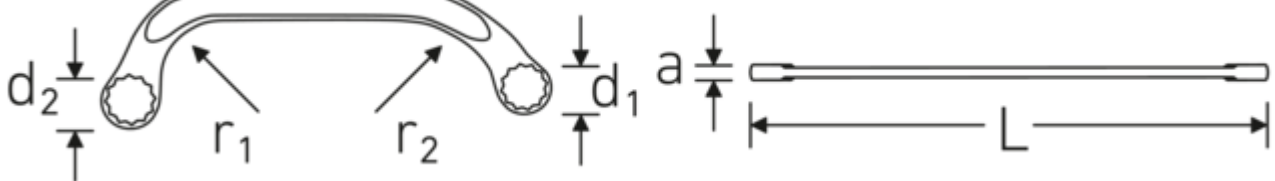

### STARTER 27

Art.No. **41091618**  
GTIN **4018754096770**  
Model **STARTER 27 16 x 18**

**Label.** Double-ended ring spanner Spanner size 16 x 18 mm L.200mm

**Features.**

- ISO 3318
- Chrome Alloy Steel, chrome plated

## Technical Attributes.

a	8,5 mm
Drive profile	Double hexagon AS-Drive®
d1	25,3 mm
d2	27,5 mm
Length mm (L)	200 mm

## Logistics data.

Depth mm (IFS)	200
Width mm (IFS)	68
Height mm (IFS)	9
Length (packed, mm)	230
Width (packed, mm)	95

r1	47 mm	Height (packed, mm)	35
r2	68 mm	Volume (packed, dm3)	0.76475 dm3
Spanner width 1 [mm]	16 mm	Art. no.	41091618
Spanner width 2 [mm]	18 mm	Weight (gross, kg)	0,650
		Weight PAP (kg)	0,000
		Weight PVC (kg)	0,010
		GTIN	4018754096770
		Country of origin	GERMANY
		Region of origin	Nordrhein-Westfalen
		WEEE/ElektroG	nicht ear-pflichtig
		Customs tariff no.	82041100
		Packing standard	5
		Weight	130 g