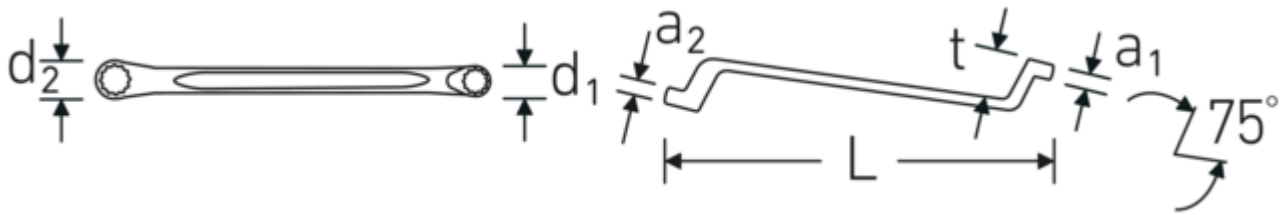

Doppelringschlüssel StahlwilleSTABIL®, metrisch, tief gekröpft

StahlwilleSTABIL®20

Art.No. 41043641
GTIN 4018754021185
Model StahlwilleSTABIL 20 36 x 41

Bezeichnung.

Doppelringschlüssel SW 36 x 41 mm L.440mm

Vorteile.

Hochwertiger Doppelringschlüssel, tief gekröpft, mit metrischen Schlüsselweiten.

Das AS-Drive® Profil verhindert Kantenbeschädigung durch Kraftansatz auf die Flanken der Schraube bzw. Mutter.

Hergestellt aus robustem Chrome-Alloy-Steel für hohe Haltbarkeit und Verschleißfestigkeit.

Besonderes Fertigungsverfahren ermöglicht dünnwandige Ringe – vorwiegend für etwas tiefer liegende Schraubverbindungen.

Das markante STAHLWILLE Rundfinish verleiht dem Ringmaulschlüssel eine griffige und angenehme Haptik für sicheres Arbeiten, selbst mit ölverschmierten Händen.

Technische Zeichnung.

Technische Attribute.

a1	17 mm
a2	18 mm
Abtriebsprofil	Doppelsechskant AS-Drive®
d1	53 mm
d2	60 mm
Länge mm (L)	440 mm
Schlüsselweite 1 [mm]	36 mm
Schlüsselweite 2 [mm]	41 mm
t	40 mm