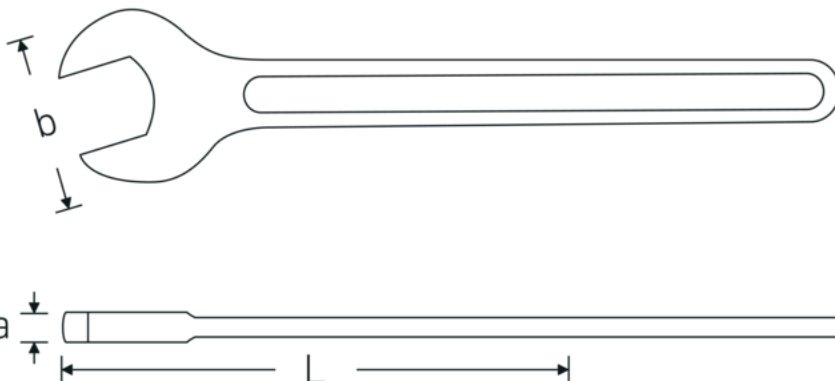

## Open-ended spanner, metric

4004

Art.No. 40040320  
GTIN 4018754018338  
Model 4004 32

**Label.** Open-ended spanner Spanner size nullmm L.273mm

- Features.**
- DIN 894 up to 85 mm
  - special tool steel, grey finish

## Advantages.

DIN 894 up to 85 mm.

## Technical Attributes.

a 11,8 mm  
Width mm (b) 66 mm

## Logistics data.

Depth mm (IFS) 270  
Width mm (IFS) 65

<b>Length mm (L)</b>	273 mm	<b>Height mm (IFS)</b>	12
<b>Spanner width 1 [mm]</b>	32 mm	<b>Length (packed, mm)</b>	280
		<b>Width (packed, mm)</b>	90
		<b>Height (packed, mm)</b>	51
		<b>Volume (packed, dm3)</b>	1.2852 dm3
		<b>Art. no.</b>	40040320
		<b>Weight (gross, kg)</b>	1,590
		<b>Weight PAP (kg)</b>	0,000
		<b>Weight PVC (kg)</b>	0,013
		<b>GTIN</b>	4018754018338
		<b>Country of origin</b>	GERMANY
		<b>Region of origin</b>	Nordrhein-Westfalen
		<b>WEEE/ElektroG</b>	nicht ear-pflichtig
		<b>Customs tariff no.</b>	82041100
		<b>Packing standard</b>	5
		<b>Weight</b>	315 g